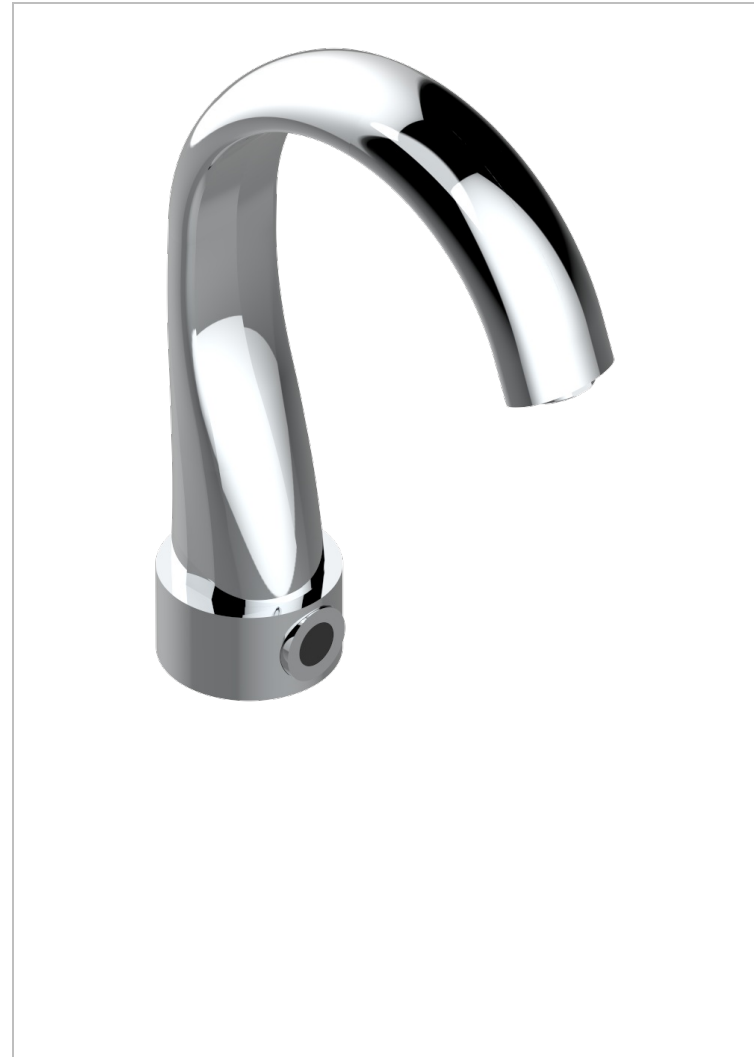

DIPLOMATE BAGUES LISSES

U4A-170IRS

Robinet lave-mains électronique à infrarouge, sans vidage - sur secteur

THG[®]
PARIS

CARACTÉRISTIQUES

- ACS : 21ACCLY484

CERTIFICATIONS

PRODUITS ASSOCIÉS

- Ref. G00-5999 Mitigeur thermostatique fixation murale non apparent 1/2"
- Ref. U4A-6532 Mitigeur à cartouche progressive avec croisillon de style

FINITIONS DISPONIBLES

Bronze clair - D01
Chromé - A02
Chromé / doré - G02
Chromé mat - C02
Doré brillant - F01
Doré mat - F07

Nickel brillant - B01
Nickel mat - C01
Noir mat céramique - D30
Or pâle - F30
Or pâle mat - F31
Pvd blush - H62

Pvd blush mat - H60
Pvd couleur bronze brown - F33
Pvd couleur bronze brown - mat - F34
Pvd couleur doré - H52
Pvd couleur doré mat - H53
Pvd couleur laiton - H49