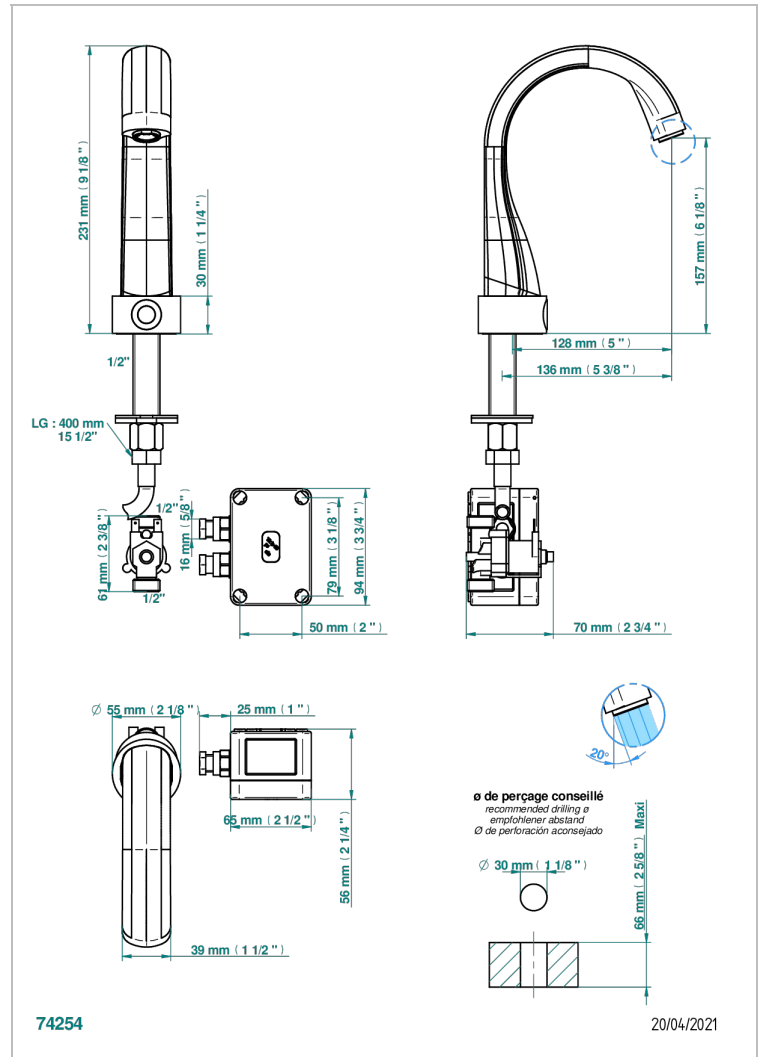

DIPLOMATE BAGUES LISSES

U4A-170IRS

Robinet lave-mains électronique à infrarouge, sans vidage - sur secteur

THG[®]
PARIS

CARACTÉRISTIQUES

- ACS : 21ACCLY484

CERTIFICATIONS

PRODUITS ASSOCIÉS

- Ref. G00-5999 Mitigeur thermostatique fixation murale non apparent 1/2"
- Ref. U4A-6532 Mitigeur à cartouche progressive avec croisillon de style

FINITIONS DISPONIBLES

Bronze clair - D01
Chromé - A02
Chromé / doré - G02
Chromé mat - C02
Doré brillant - F01
Doré mat - F07