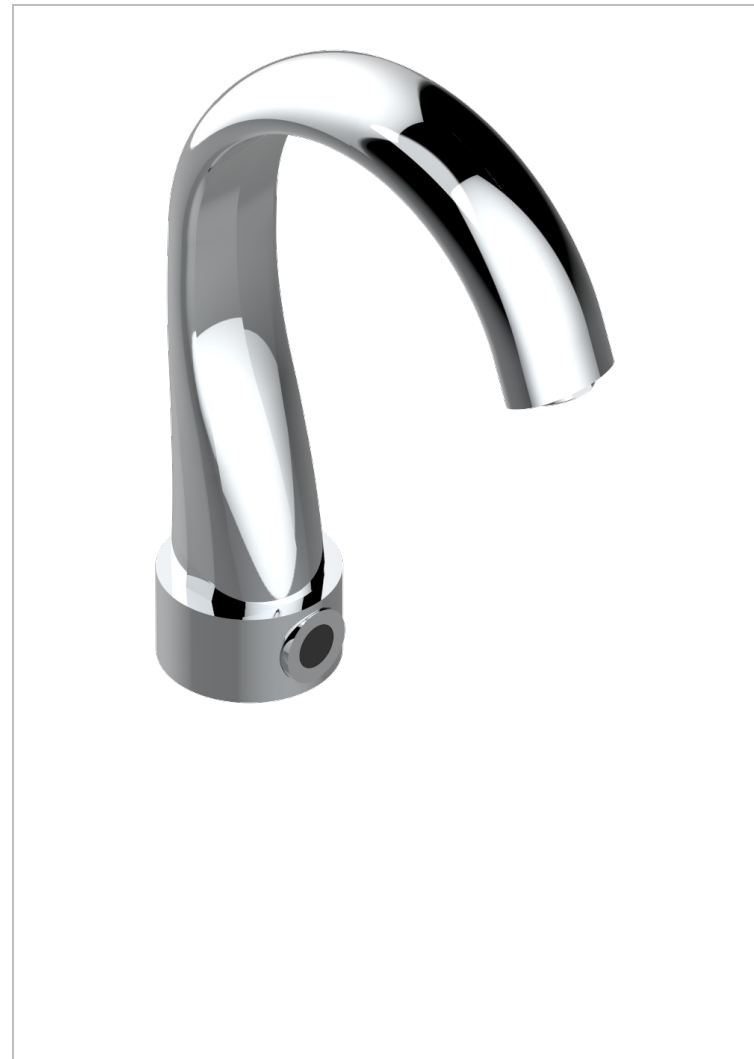

DIPLOMATE ANILLO LISO

U4A-170IRS

THG[®]
PARIS

Electronic tap for washbasin with infra-red presence detection, without pop-up waste - mains-powered

CARACTERÍSTICAS

- ACS : 21ACCLY484

ESTÁNDAR

PRODUCTOS RELACIONADOS

- Ref. G00-5999 Concealed wall mounted 1/2" Thermostatic mixer
- Ref. U4A-6532 Monomando con cartucho progresivo

ACABADOS DISPONIBLES

Bronce claro - D01
Cerámica negra mate - D30
Cobre viejo mate - H07
Cromo - A02
Cromo / dorado - G02
Cromo mate - C02

Dorado - F01
Dorado mate - F07
Dorado pálido - F30
Dorado pálido mate (sin barniz) - F31
Níquel - B01
Níquel mate - C01

Níquel viejo - H28
Pvd blush - H62
Pvd blush mate - H60
Pvd color latón - H49
Pvd color latón mate - H50
Pvd color níquel - H55