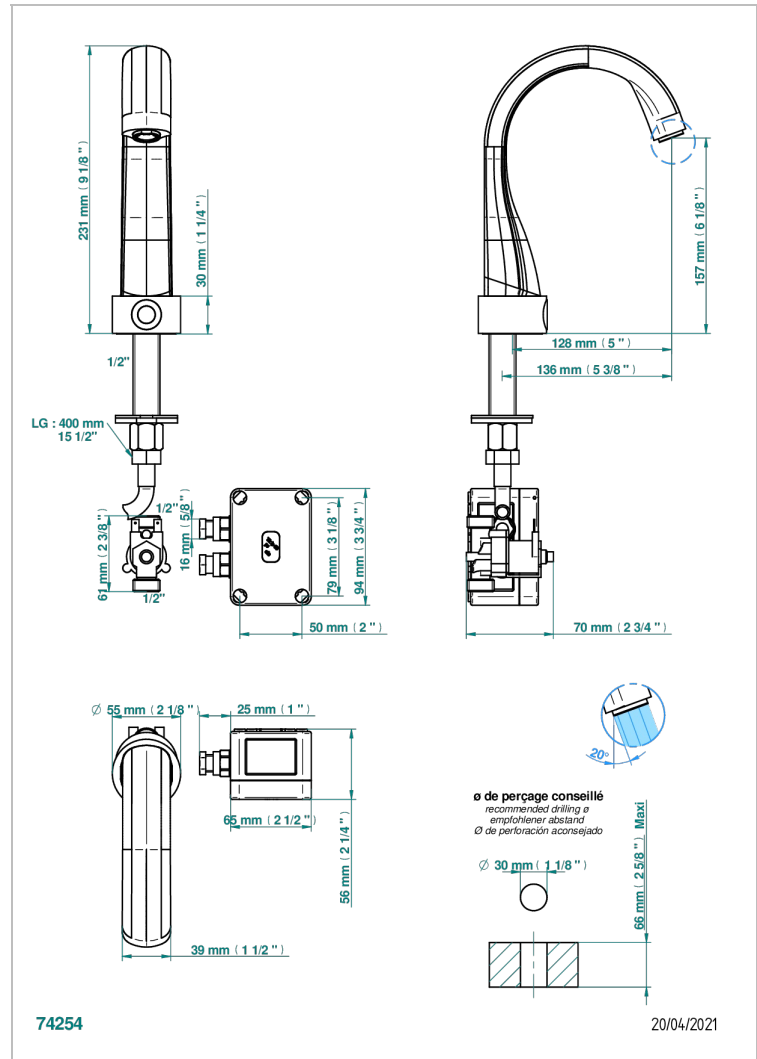

DIPLOMATE ANILLO LISO

U4A-170IRS

THG[®]
PARIS

Electronic tap for washbasin with infra-red presence detection, without pop-up waste - mains-powered

CARACTERÍSTICAS

- ACS : 21ACCLY484

ESTÁNDAR

PRODUCTOS RELACIONADOS

- Ref. G00-5999 Concealed wall mounted 1/2" Thermostatic mixer
- Ref. U4A-6532 Monomando con cartucho progresivo

ACABADOS DISPONIBLES

Bronce claro - D01
Cerámica negra mate - D30
Cobre viejo mate - H07
Cromo - A02
Cromo / dorado - G02
Cromo mate - C02