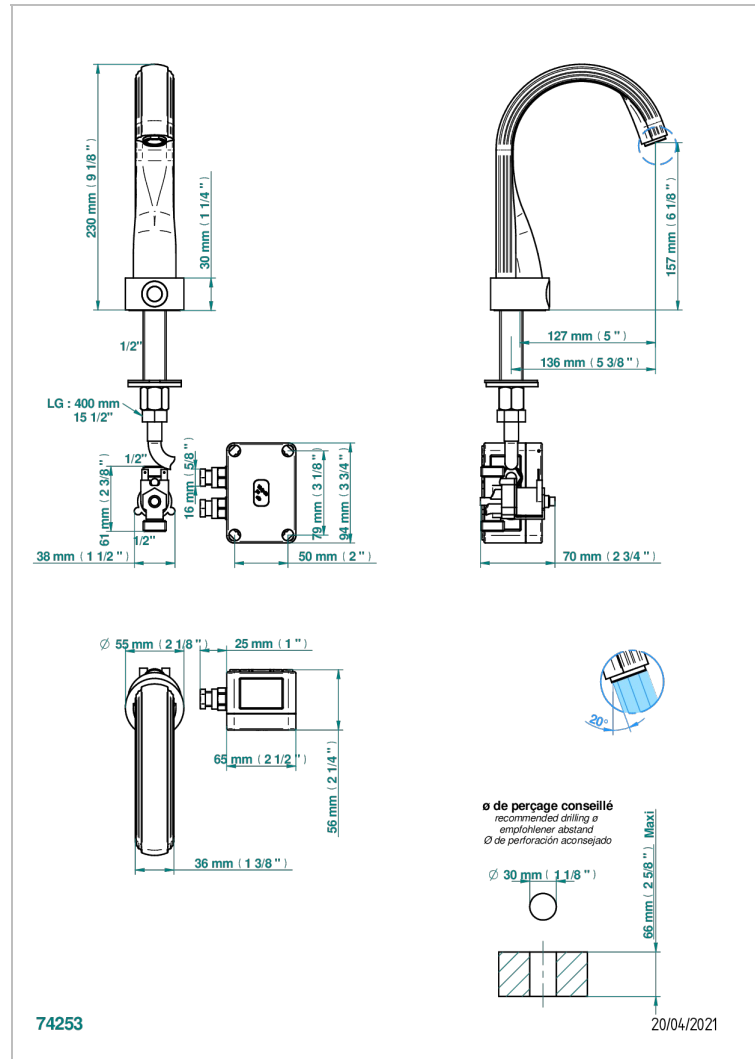

JAIPUR С МЕТАЛЛИЧЕСКИМИ РУЧКАМИ

A9F-170IRS

Electronic tap for washbasin with infra-red presence detection, without pop-up waste - mains-powered

THG
PARIS

ХАРАКТЕРИСТИКИ

- ACS : 21ACCLY484

СТАНДАРТЫ

СВЯЗАННЫЕ ТОВАРНЫЕ ПОЗИЦИИ

- Ref. G00-5999 Термостатический смеситель для установки на стену 1/2"
- Ref. A9F-6532 Rim mounted ceramic mixer with progressive cartridge

ДОСТУПНЫЕ ВАРИАНТЫ ПОКРЫТИЙ

Black ceram - D30
Blush PVD - H62
Graphite PVD - H64
Matt Umber PVD - H67
Matt blush PVD - H60
Matt graphite PVD - H65