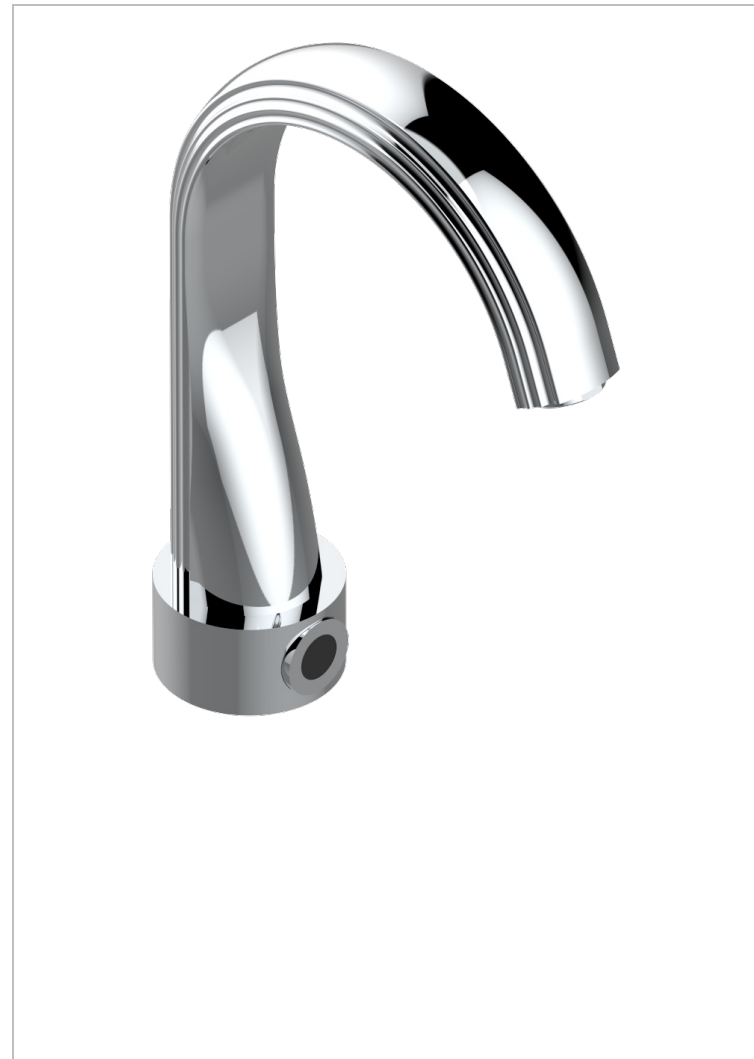

JAIPUR С МЕТАЛЛИЧЕСКИМИ РУЧКАМИ

A9F-170IRS

Electronic tap for washbasin with infra-red presence detection, without pop-up waste - mains-powered

THG
PARIS

ХАРАКТЕРИСТИКИ

- ACS : 21ACCLY484

СТАНДАРТЫ

СВЯЗАННЫЕ ТОВАРНЫЕ ПОЗИЦИИ

- Ref. G00-5999 Термостатический смеситель для установки на стену 1/2"
- Ref. A9F-6532 Rim mounted ceramic mixer with progressive cartridge

ДОСТУПНЫЕ ВАРИАНТЫ ПОКРЫТИЙ

Black ceram - D30
Blush PVD - H62
Graphite PVD - H64
Matt Umber PVD - H67
Matt blush PVD - H60
Matt graphite PVD - H65

Umber PVD - H66
Бронза - D01
Золото - F01
Матовая красная старинная медь - H07
Матовое золото - F07
Матовое светлое золото - F31

Матовый никель - C01
Матовый хром - C02
Никель - B01
Покрытие PVD бронза - F33
Покрытие PVD золотистый цвет - H52
Покрытие PVD латунь - H49