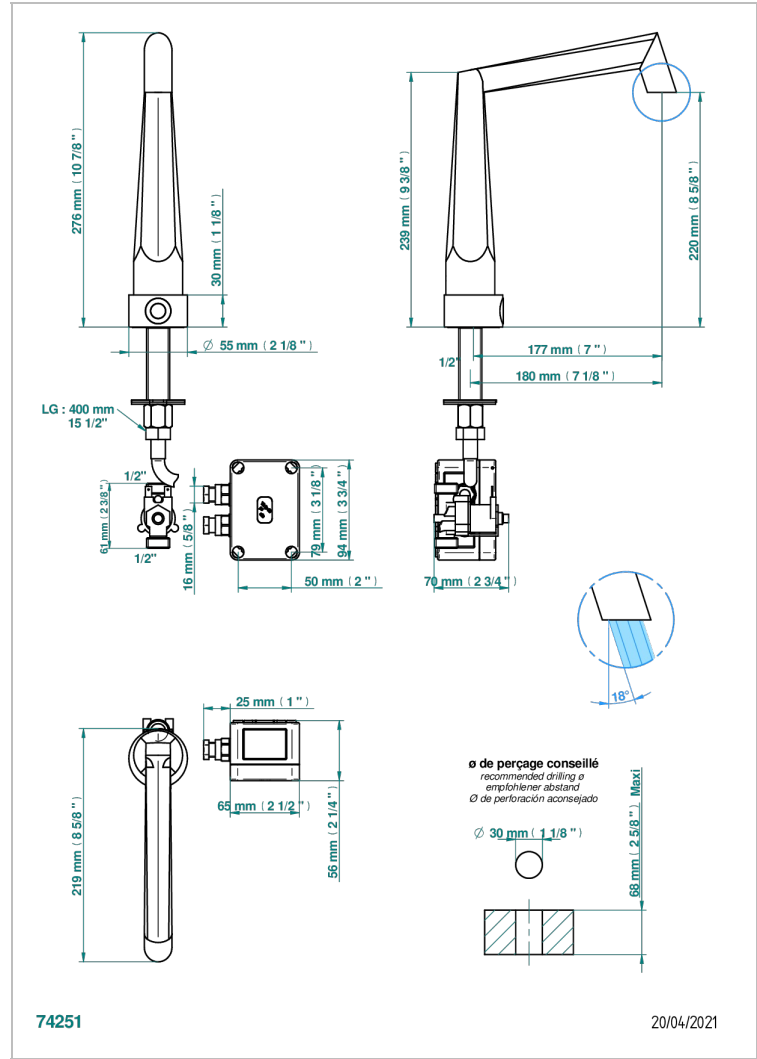

# METAMORPHOSE

G6A-170IRS

Robinet lave-mains électronique à infrarouge, sans vidage - sur secteur

THG<sup>®</sup>  
PARIS