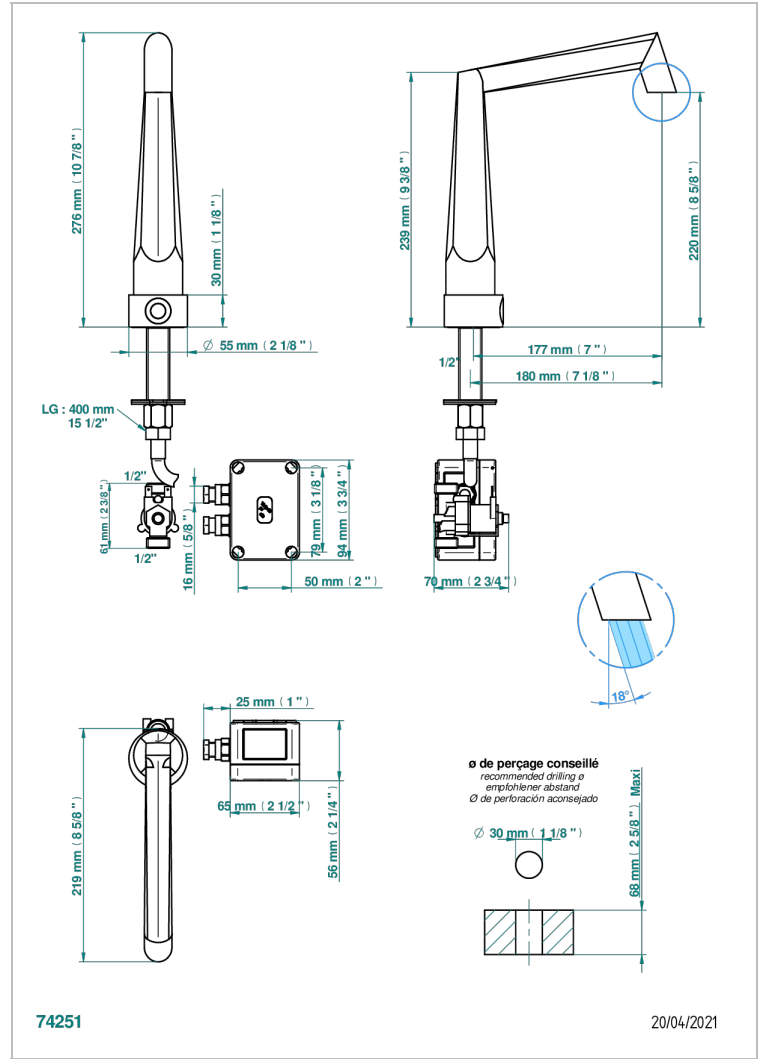

METAMORPHOSE

G6A-170IRS

Robinet lave-mains électronique à infrarouge, sans vidage - sur secteur

THG[®]
PARIS

CARACTÉRISTIQUES

- ACS : 21ACCLY484

CERTIFICATIONS

PRODUITS ASSOCIÉS

- Ref. G00-5999 Mitigeur thermostatique fixation murale non apparent 1/2"
- Ref. G6A-6532 Mitigeur à cartouche progressive avec croisillon de style

FINITIONS DISPONIBLES

Bronze clair - D01
Chromé - A02
Chromé mat - C02
Doré brillant - F01
Doré mat - F07
Nickel brillant - B01