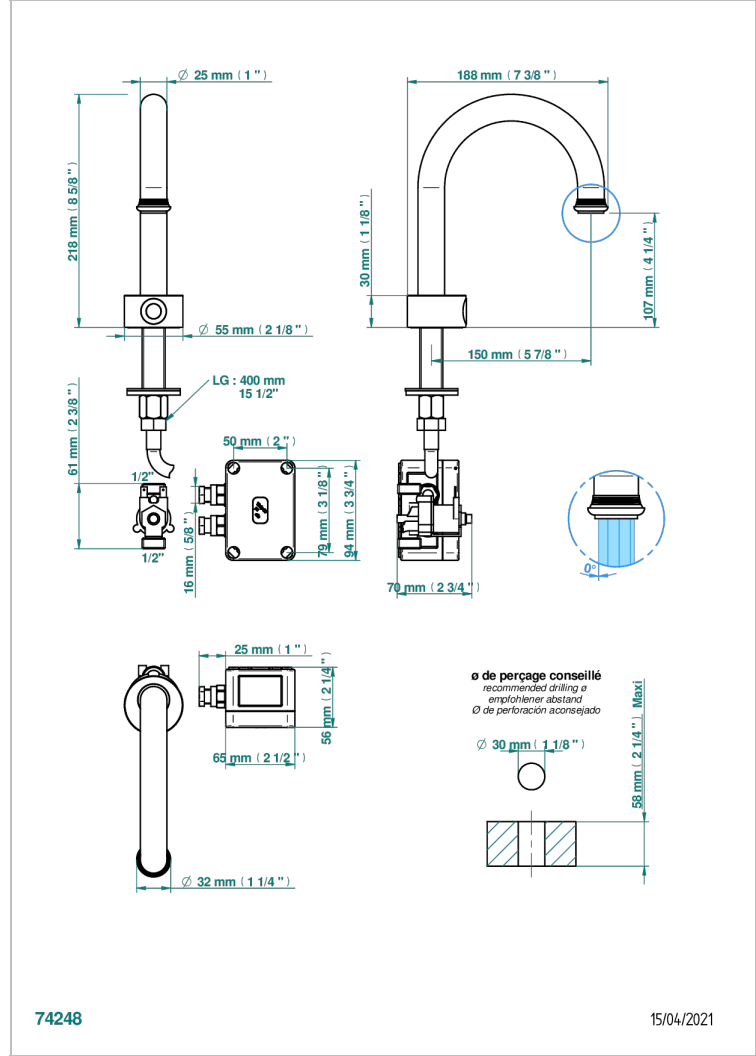

Electronic tap for washbasin with infra-red presence detection, without pop-up waste - mains-powered

特色

- ACS : 21ACCLY484

标准

相关的SKU

- Ref. G00-5999 淋浴池排水口，直径90毫米，可转向水平出水口（提供A02、B01、F01、F30型号，其他颜色请垂询我们）
- Ref. U9A-6532 Rim mounted ceramic mixer with progressive cartridge

技术特征

- Recommandé : 3 bars (max. 5 bars) - Advised : 43,5 psi (max. 72 psi)
- 8,3 l/min à 3 bars (2.2 gpm at 43.5 psi)