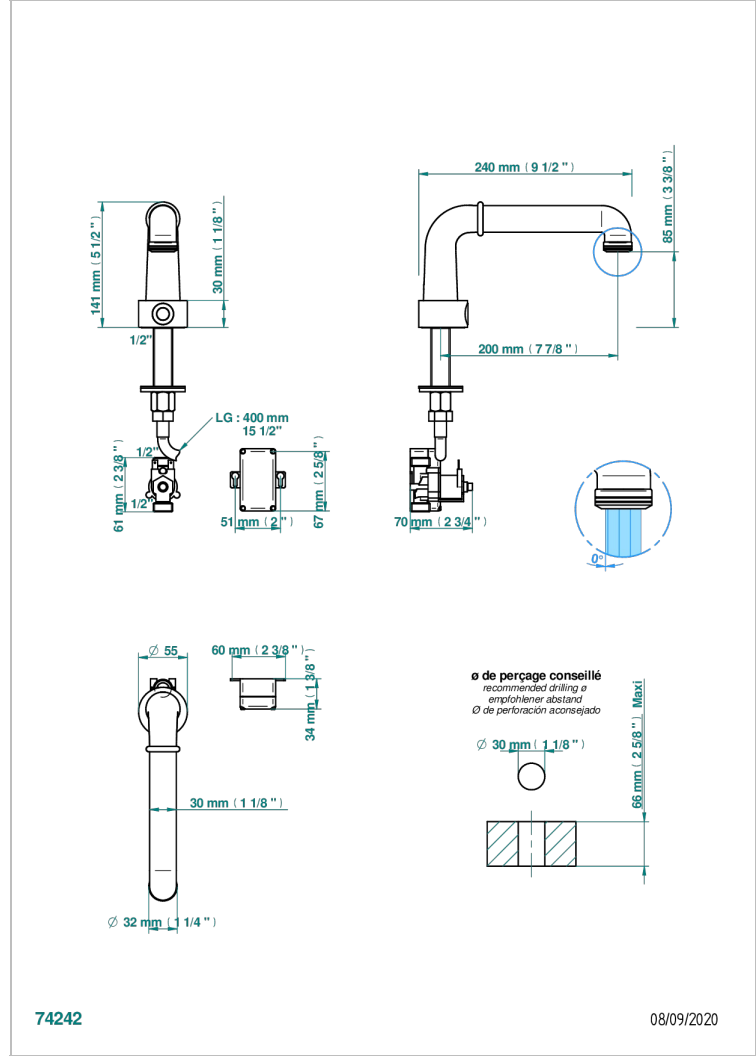

BEAUBOURG A MANETTES

G7B-170IRB

Robinet lave-mains électronique à infrarouge, sans vidage - livré avec pile 6v

THG[®]
PARIS

CARACTÉRISTIQUES

- ACS : 21ACCLY484

CERTIFICATIONS

FINITIONS DISPONIBLES