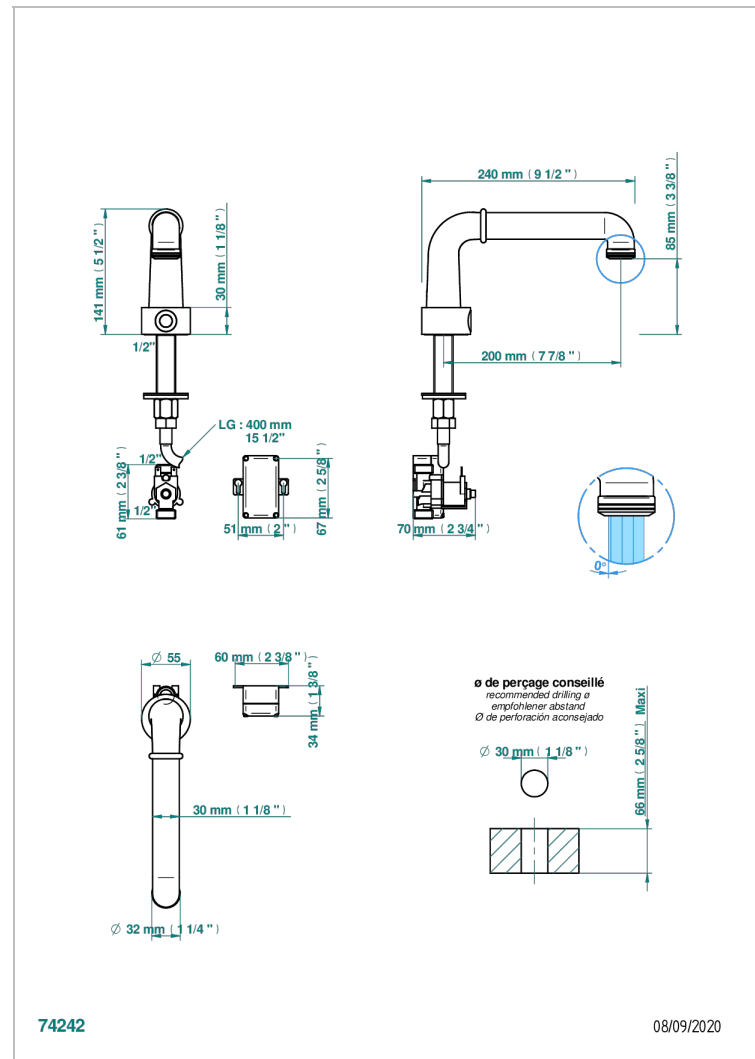

# BEAUBOURG A MANETTES

G7B-170IRB

Robinet lave-mains électronique à infrarouge, sans vidage - livré avec pile 6v

THG<sup>®</sup>  
PARIS