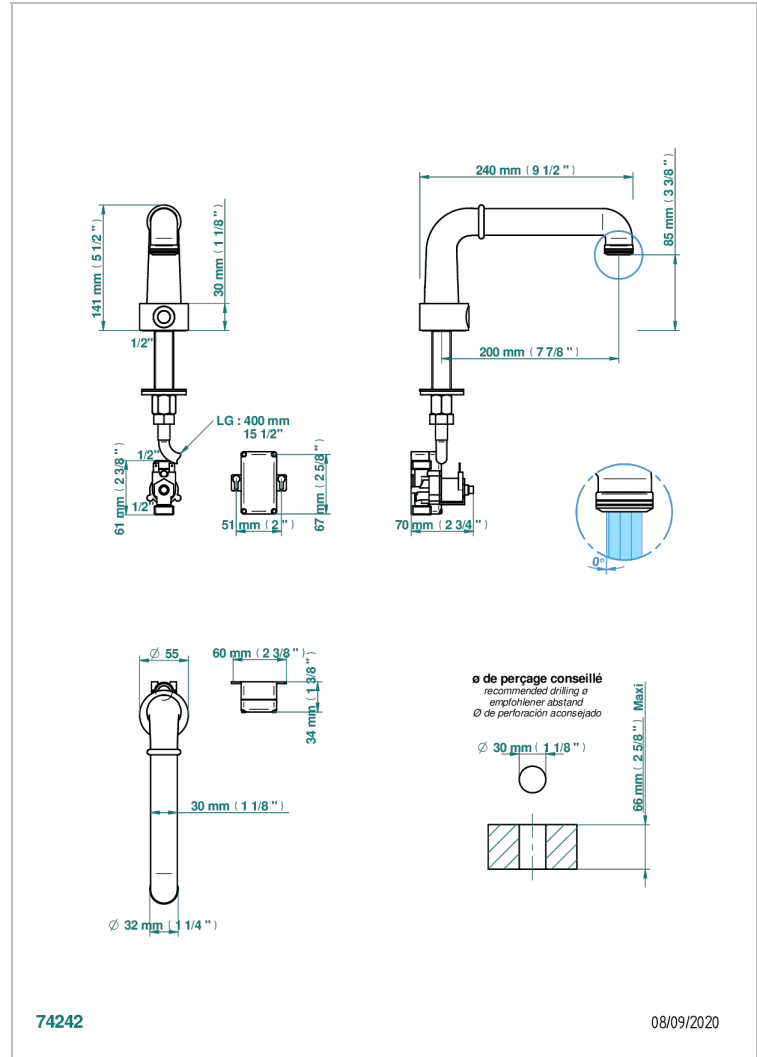

BEAUBOURG CON MANETAS

G7B-170IRB

Electronic tap for washbasin with infra-red presence detection, without pop-up waste

THG[®]
PARIS

CARACTERÍSTICAS

- ACS : 21ACCLY484

ESTÁNDAR

PRODUCTOS RELACIONADOS

- Ref. G00-5999 Concealed wall mounted 1/2" Thermostatic mixer
- Ref. G7B-6532 Monomando con cartucho progresivo

ACABADOS DISPONIBLES

Bronce claro - D01
Cerámica negra mate - D30
Cromo - A02
Cromo / dorado - G02
Cromo mate - C02
Dorado - F01