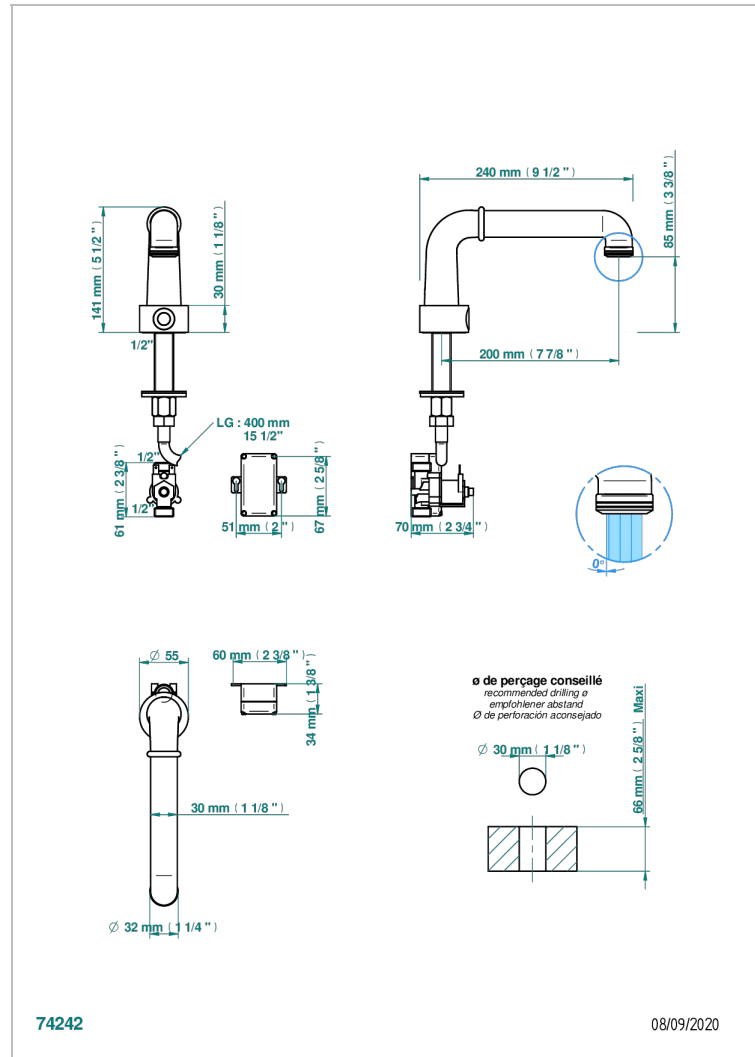

BEAUBOURG C РУКОЯТКАМИ

G7B-170IRB

Electronic tap for washbasin with infra-red presence detection, without pop-up waste

THG[®]
PARIS

ХАРАКТЕРИСТИКИ

- ACS : 21ACCLY484

СТАНДАРТЫ

СВЯЗАННЫЕ ТОВАРНЫЕ ПОЗИЦИИ