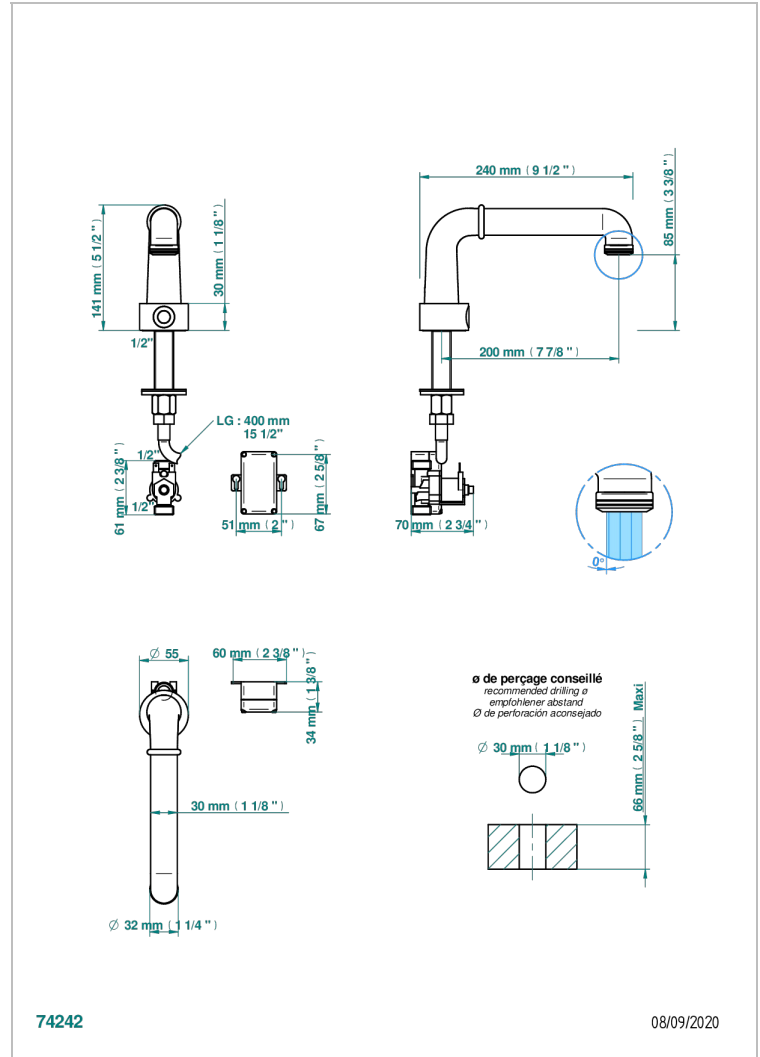

BEAUBOURG CON MANETAS

G7B-170IRB

Electronic tap for washbasin with infra-red presence detection, without pop-up waste

THG[®]
PARIS

CARACTERÍSTICAS

- ACS : 21ACCLY484

ESTÁNDAR

PRODUCTOS RELACIONADOS

- Ref. G00-5999 Concealed wall mounted 1/2" Thermostatic mixer
- Ref. G7B-6532 Monomando con cartucho progresivo

ACABADOS DISPONIBLES

Bronce claro - D01
Cerámica negra mate - D30
Cromo - A02
Cromo / dorado - G02
Cromo mate - C02
Dorado - F01