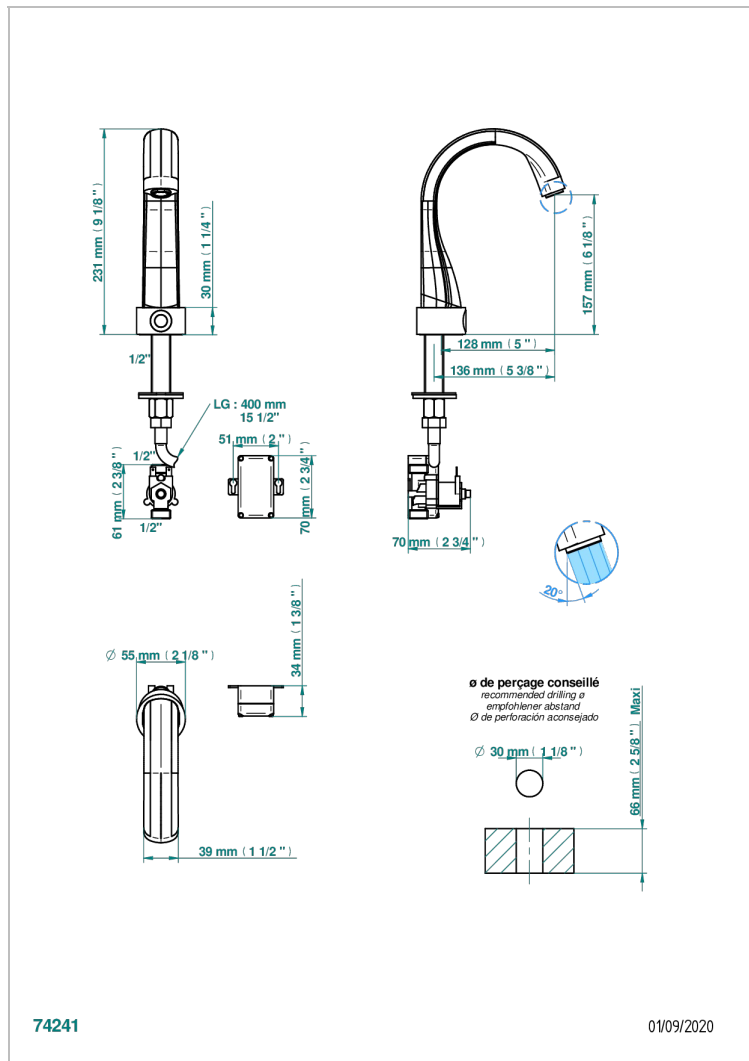

ДИПЛОМАТЕ С ГЛАДКИМИ КОЛЬЦАМИ

U4A-170IRB

Electronic tap for washbasin with infra-red presence detection, without pop-up waste

THG
PARIS

74241

01/09/2020

ХАРАКТЕРИСТИКИ

- ACS : 21ACCLY484

СТАНДАРТЫ

СВЯЗАННЫЕ ТОВАРНЫЕ ПОЗИЦИИ

- Ref. G00-5999 Термостатический смеситель для установки на стену 1/2"
- Ref. U4A-6532 Rim mounted ceramic mixer with progressive cartridge

ДОСТУПНЫЕ ВАРИАНТЫ ПОКРЫТИЙ