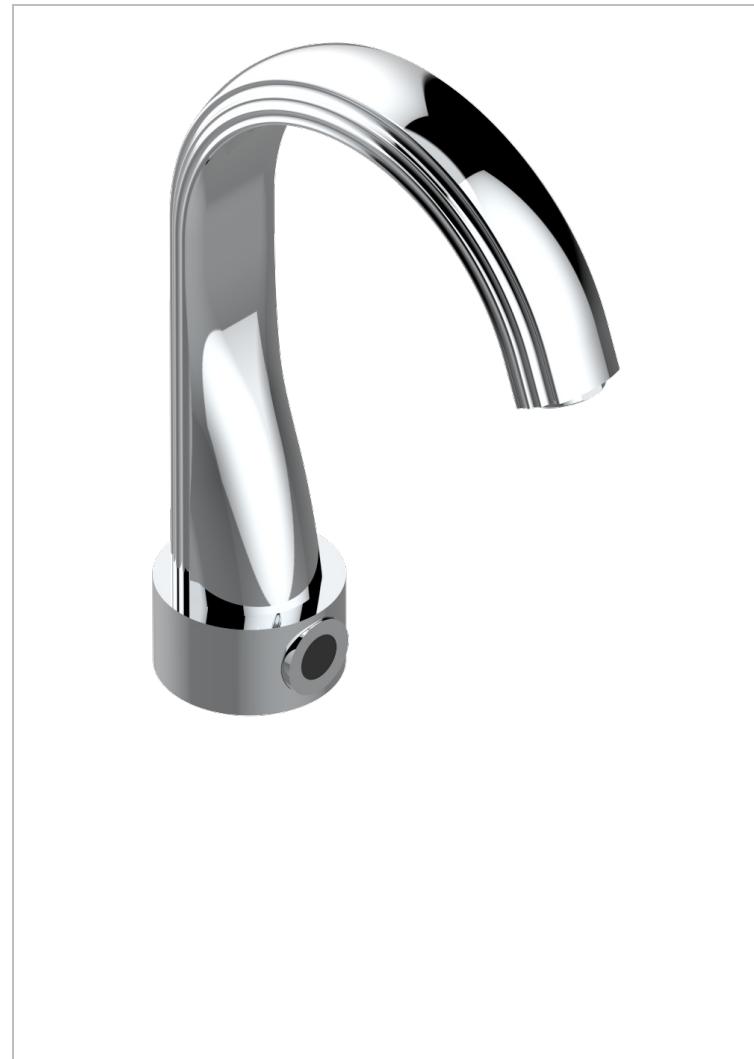

# JAIPUR С МЕТАЛЛИЧЕСКИМИ РУЧКАМИ

A9F-170IRB

Electronic tap for washbasin with infra-red presence detection, without pop-up waste

THG<sup>®</sup>  
PARIS

## ХАРАКТЕРИСТИКИ

- ACS : 21ACCLY484

## СВЯЗАННЫЕ ТОВАРНЫЕ ПОЗИЦИИ

- Ref. G00-5999 Термостатический смеситель для установки на стену 1/2"
- Ref. A9F-6532 Rim mounted ceramic mixer with progressive cartridge