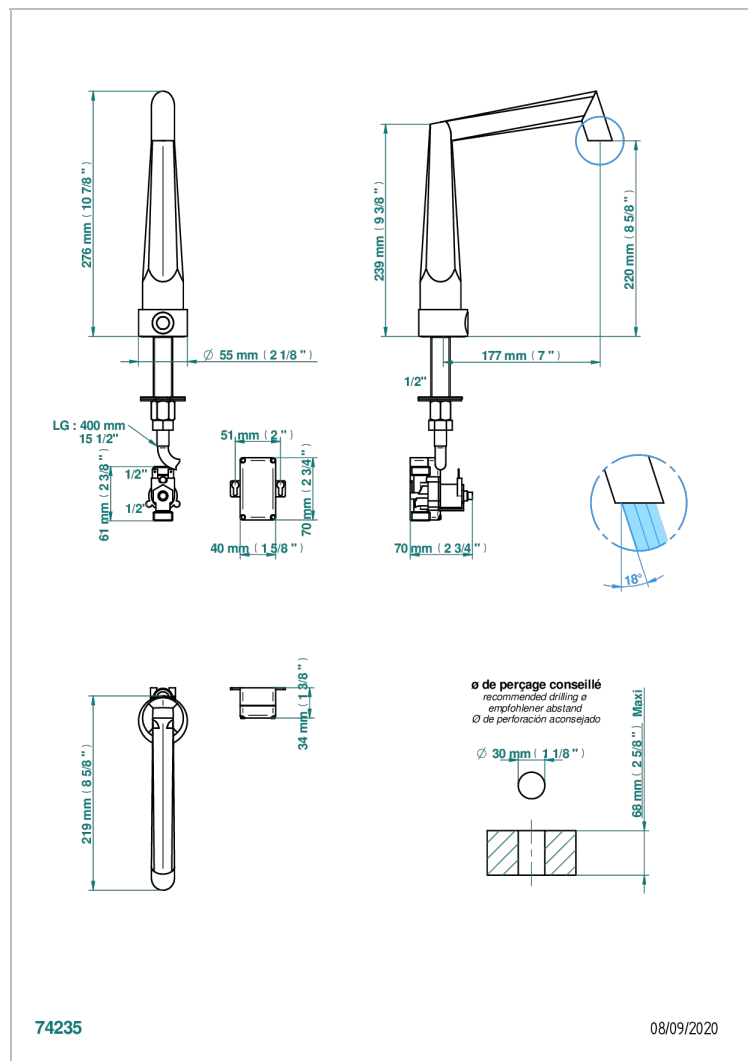

METAMORPHOSE

G6A-170IRB

Robinet lave-mains électronique à infrarouge, sans vidage - livré avec pile 6v

THG[®]
PARIS

CARACTÉRISTIQUES

- ACS : 21ACCLY484

CERTIFICATIONS

PRODUITS ASSOCIÉS

- Ref. G00-5999 Mitigeur thermostatique fixation murale non apparent 1/2"
- Ref. G6A-6532 Mitigeur à cartouche progressive avec croisillon de style

FINITIONS DISPONIBLES

Bronze clair - D01
Chromé - A02
Chromé mat - C02
Doré brillant - F01
Doré mat - F07
Nickel brillant - B01