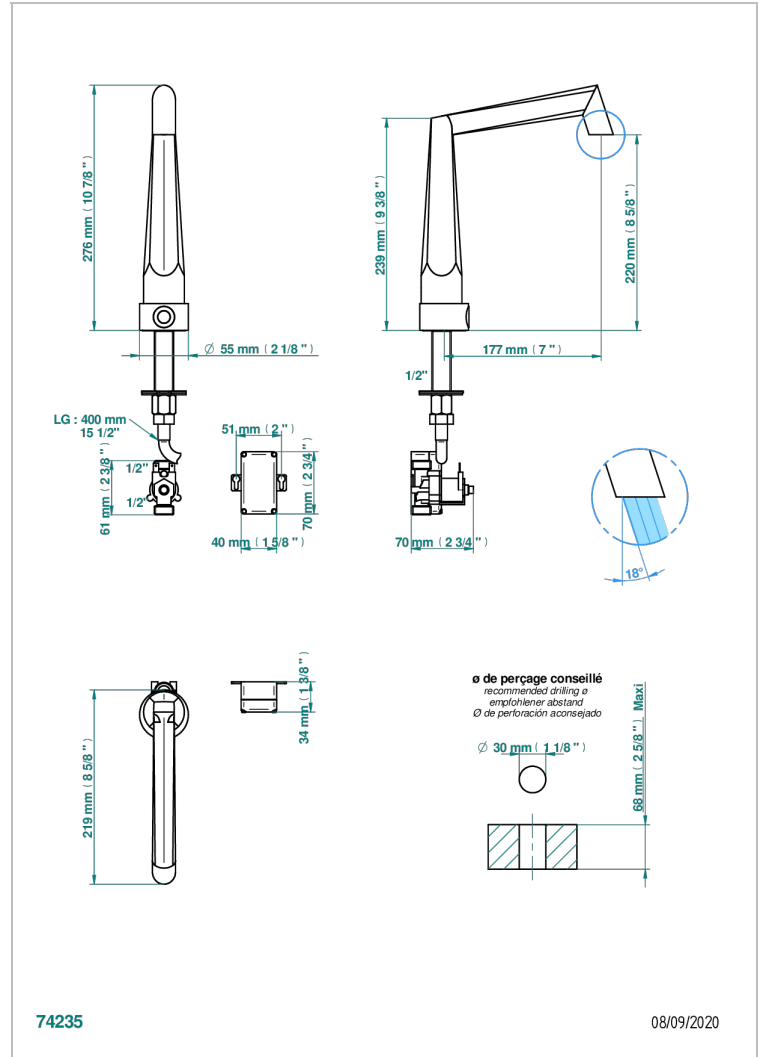

METAMORPHOSE

G6A-170IRB

Electronic tap for washbasin with infra-red presence detection, without pop-up waste

THG
PARIS

CARACTERÍSTICAS

- ACS : 21ACCLY484

ESTÁNDAR

PRODUCTOS RELACIONADOS

- Ref. G00-5999 Concealed wall mounted 1/2" Thermostatic mixer
- Ref. G6A-6532 Monomando con cartucho progresivo

ACABADOS DISPONIBLES

Bronce claro - D01
Cerámica negra mate - D30
Cobre viejo mate - H07
Cromo - A02
Cromo mate - C02
Dorado - F01