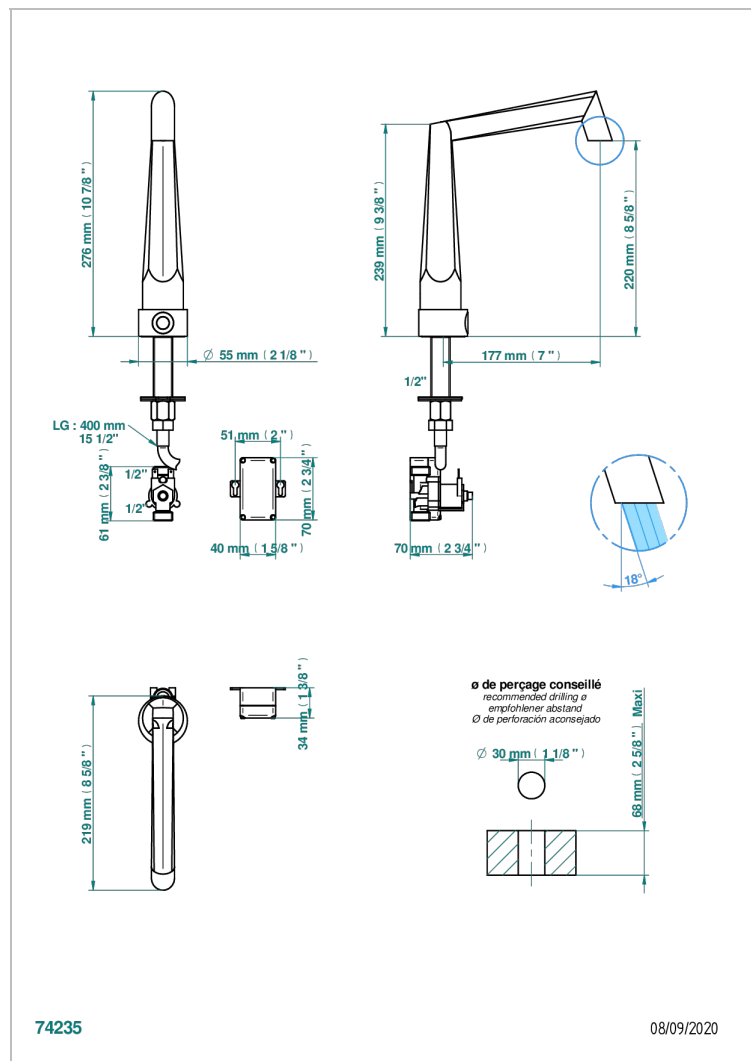

METAMORPHOSE

G6A-170IRB

Electronic tap for washbasin with infra-red presence detection, without pop-up waste

THG
PARIS

ХАРАКТЕРИСТИКИ

- ACS : 21ACCLY484

СТАНДАРТЫ

СВЯЗАННЫЕ ТОВАРНЫЕ ПОЗИЦИИ