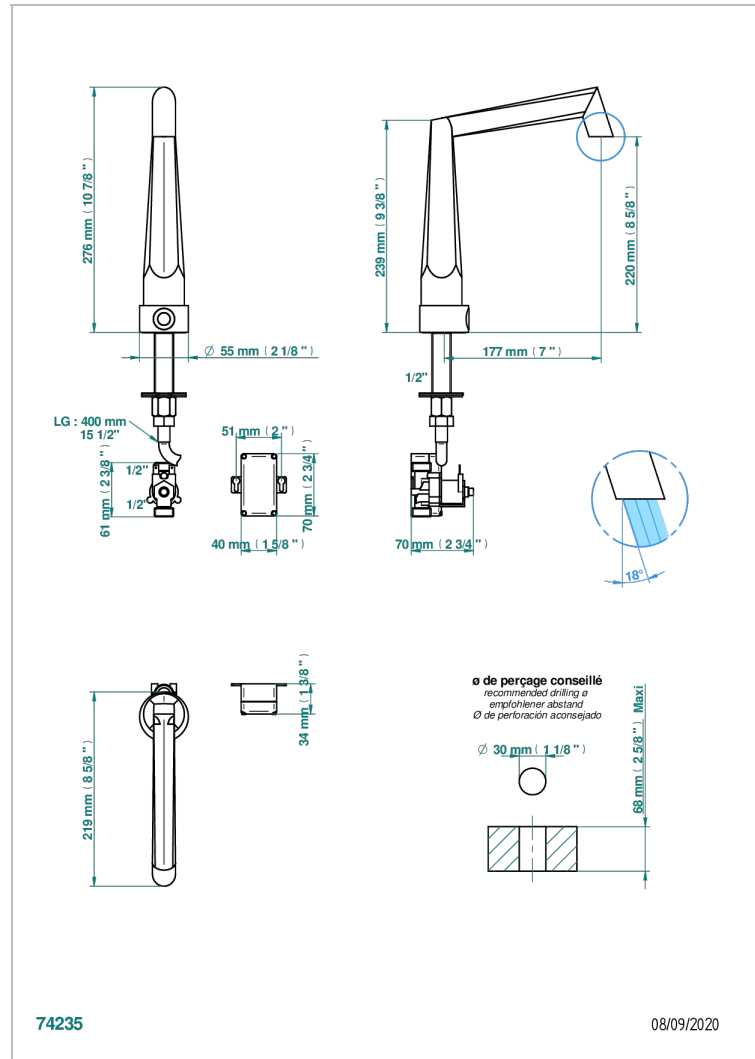

METAMORPHOSE

G6A-170IRB

Robinet lave-mains électronique à infrarouge, sans vidage - livré avec pile 6v

THG[®]
PARIS

CARACTÉRISTIQUES

- ACS : 21ACCLY484

CERTIFICATIONS

PRODUITS ASSOCIÉS

- Ref. G00-5999 Mitigeur thermostatique fixation murale non apparent 1/2"
- Ref. G6A-6532 Mitigeur à cartouche progressive avec croisillon de style

FINITIONS DISPONIBLES

Bronze clair - D01
Chromé - A02
Chromé mat - C02
Doré brillant - F01
Doré mat - F07
Nickel brillant - B01