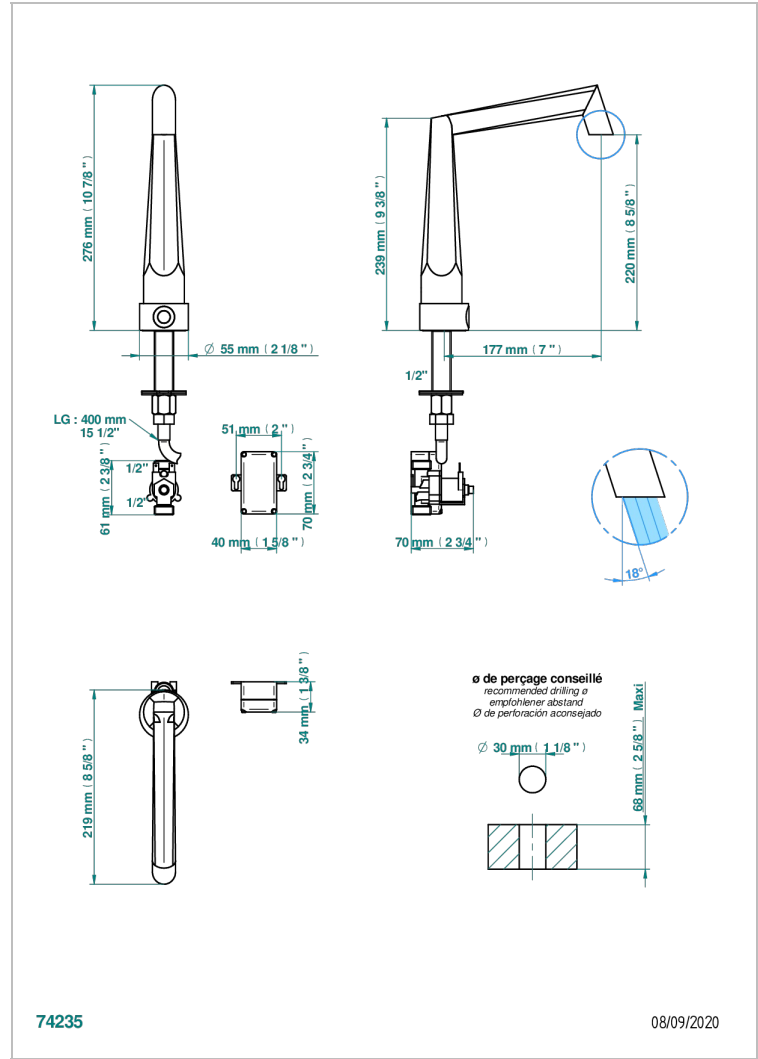

METAMORPHOSE

G6A-170IRB

Electronic tap for washbasin with infra-red presence detection, without pop-up waste

THG
PARIS

CARACTERÍSTICAS

- ACS : 21ACCLY484

ESTÁNDAR

PRODUCTOS RELACIONADOS

- Ref. G00-5999 Concealed wall mounted 1/2" Thermostatic mixer
- Ref. G6A-6532 Monomando con cartucho progresivo

ACABADOS DISPONIBLES

Bronce claro - D01
Cerámica negra mate - D30
Cobre viejo mate - H07
Cromo - A02
Cromo mate - C02
Dorado - F01