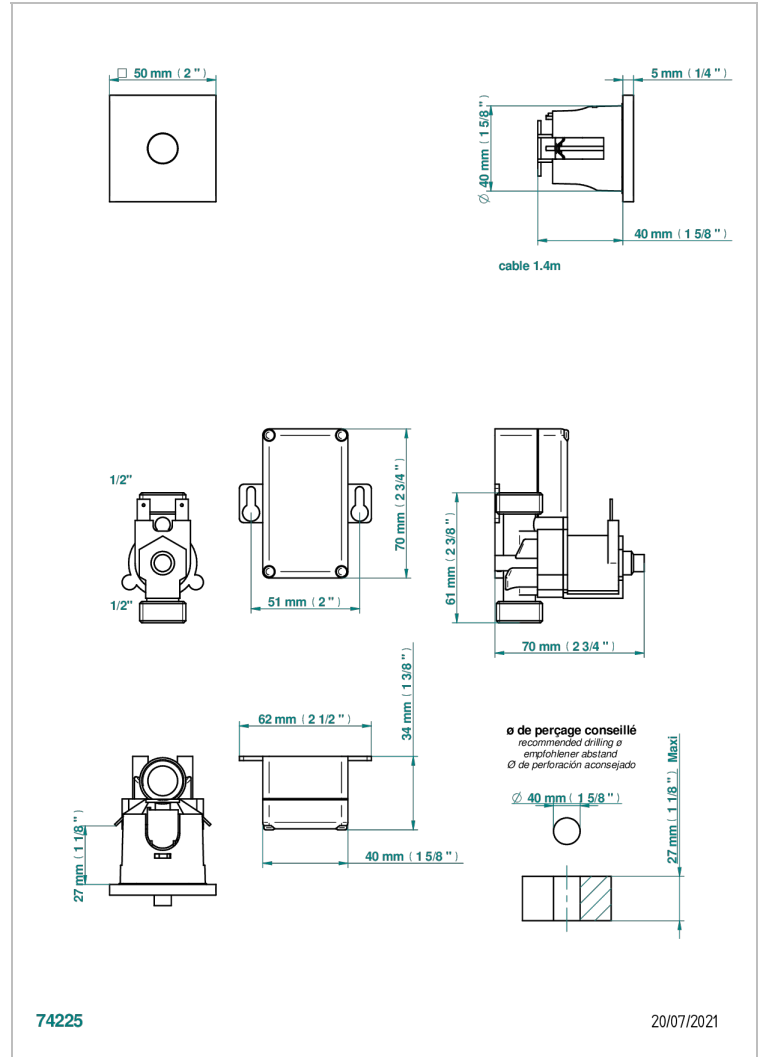

# TOUS STYLES

G00-6702CB

THG<sup>®</sup>  
PARIS

Cellule de déclenchement infrarouge Tempomatic 1/2" alimentée par batterie, pour montage murale encastrable, rosace carrée

## CARACTÉRISTIQUES

- Tous Styles
- Cellule de déclenchement infrarouge Tempomatic 1/2" alimentée par batterie, pour montage murale encastrable, rosace carrée