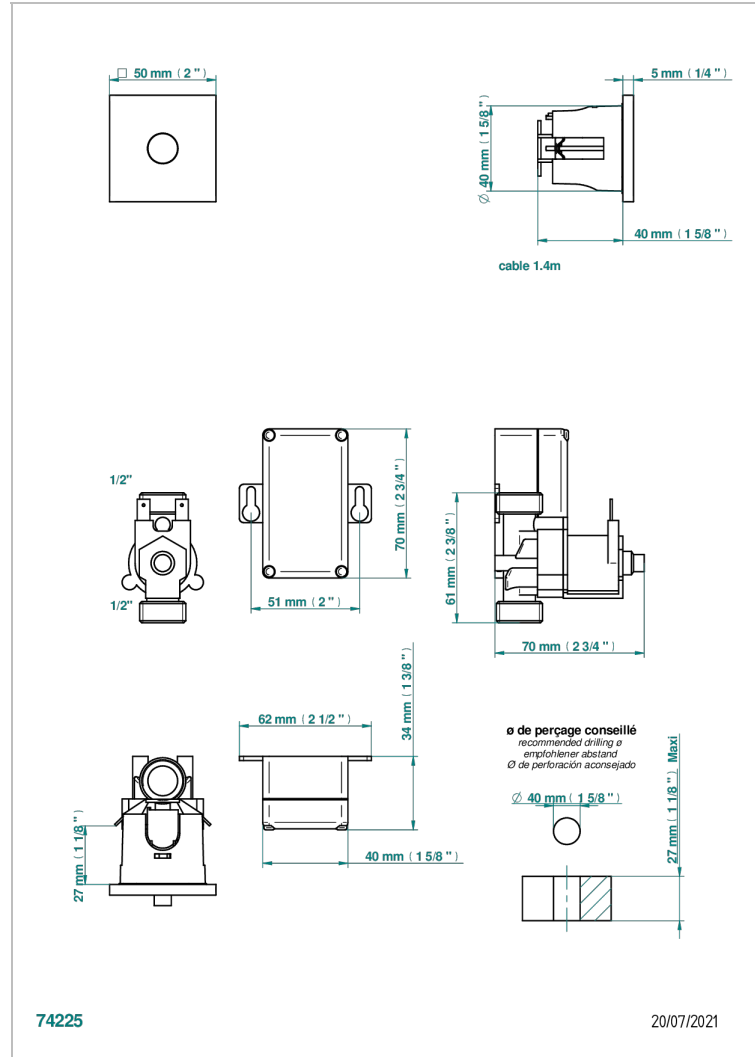

TOUS STYLES

G00-6702CB

THG[®]
PARIS

Cellule de déclenchement infrarouge Tempomatic 1/2" alimentée par batterie, pour montage murale encastrable, rosace carrée

CARACTÉRISTIQUES

- Tous Styles
- Cellule de déclenchement infrarouge Tempomatic 1/2" alimentée par batterie, pour montage murale encastrable, rosace carrée