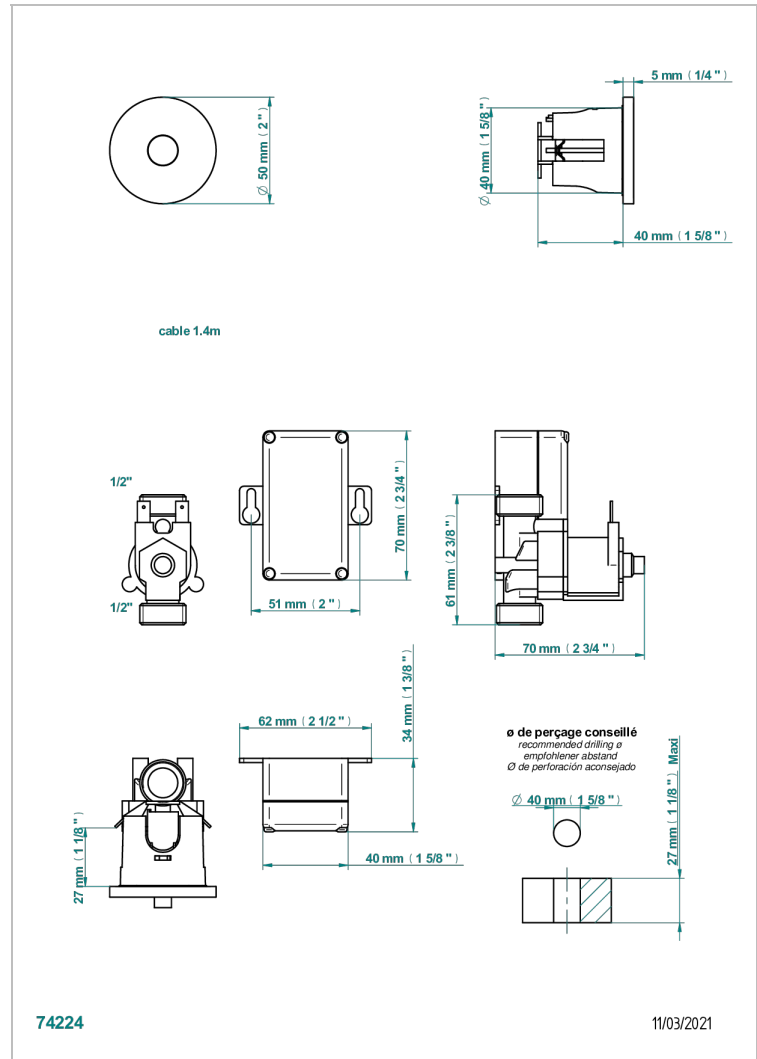

# TOUS STYLES

G00-6702RB

THG<sup>®</sup>  
PARIS

Cellule de déclenchement infrarouge Tempomatic 1/2" alimentée par batterie, pour montage murale encastrable, rosace ronde

## CARACTÉRISTIQUES

- Tous Styles
- Cellule de déclenchement infrarouge Tempomatic 1/2" alimentée par batterie, pour montage murale encastrable, rosace ronde