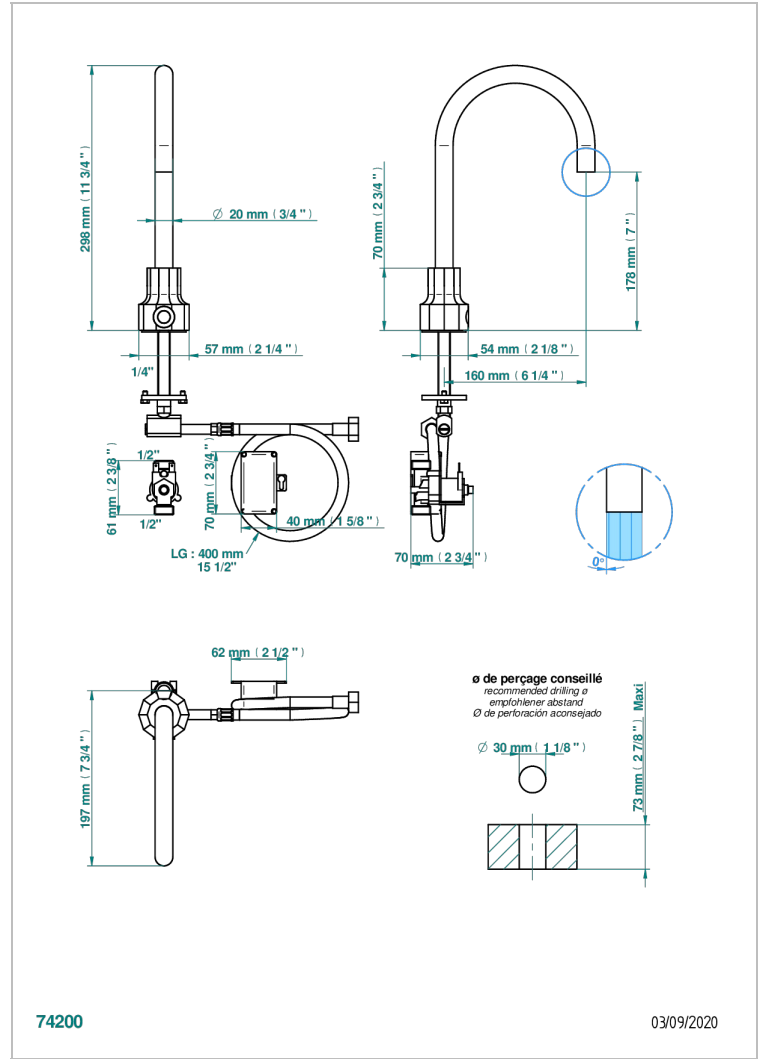

LES ONDES

G8A-170IRB

Electronic tap for washbasin with infra-red presence detection, without pop-up waste

THG
PARIS

CARACTERÍSTICAS

- ACS : 21ACCLY484

ESPECIFICACIONES TÉCNICAS

- Recommandé : 3 bars (max. 5 bars) - Advised : 43,5 psi (max. 72 psi)
- 8,3 l/min à 3 bars (2.2 gpm at 43.5 psi)

ESTÁNDAR

PRODUCTOS RELACIONADOS

- Ref. G00-5999 Concealed wall mounted 1/2" Thermostatic mixer
- Ref. G8A-6532 Monomando con cartucho progresivo

ACABADOS DISPONIBLES

Bronce claro - D01
Cerámica negra mate - D30
Cobre viejo mate - H07
Cromo - A02
Cromo / dorado - G02
Cromo mate - C02