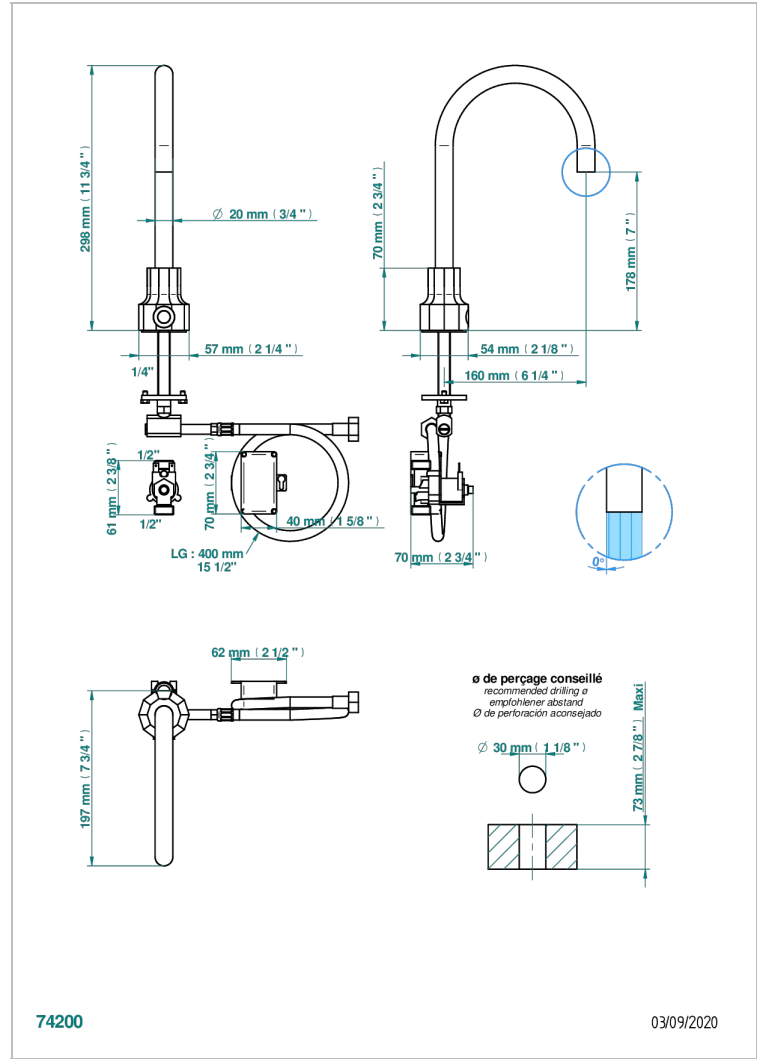

LES ONDES

G8A-170IRB

Electronic tap for washbasin with infra-red presence detection, without pop-up waste

THG[®]
PARIS

74200

03/09/2020

EIGENSCHAFTEN

- ACS : 21ACCLY484

ZERTIFIZIERUNGEN

ÄHNLICHE PRODUKTE

- Ref. G00-5999 Concealed wall mounted 1/2" Thermostatic mixer
- Ref. G8A-6532 Einhebelmischer zur Standmontage mit Bedienungsgriff passend zur Serie

VERFÜGBARE OBERFLÄCHEN

Pvd nickel matt - H56
Pvd umber - H66
Pvd umber matt - H67
Silbernickel - B01

TECHNISCHE DATEN

- Recommandé : 3 bars (max. 5 bars) - Advised : 43,5 psi (max. 72 psi)
- 8,3 l/min à 3 bars (2.2 gpm at 43.5 psi)