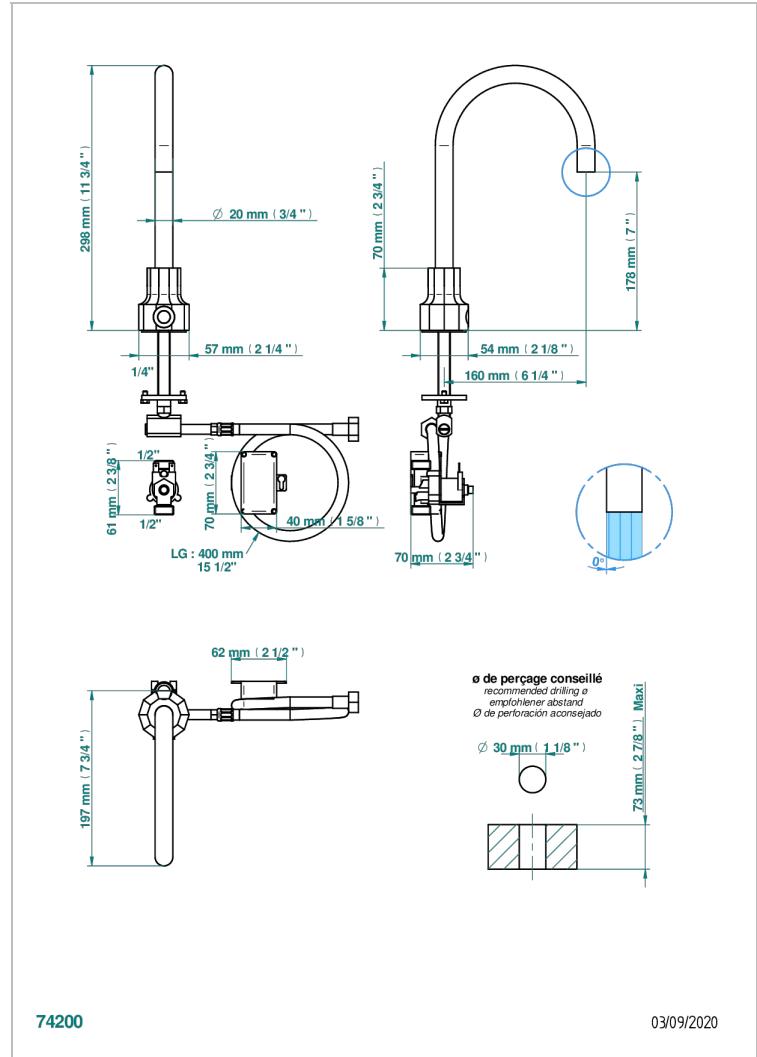

LES ONDES

G8A-170IRB

Electronic tap for washbasin with infra-red presence detection, without pop-up waste

THG
PARIS

CARACTERÍSTICAS

- ACS : 21ACCLY484

ESTÁNDAR

ESPECIFICACIONES TÉCNICAS

- Recommandé : 3 bars (max. 5 bars) - Advised : 43,5 psi (max. 72 psi)
- 8,3 l/min à 3 bars (2.2 gpm at 43.5 psi)

PRODUCTOS RELACIONADOS

- Ref. G00-5999 Concealed wall mounted 1/2" Thermostatic mixer
- Ref. G8A-6532 Monomando con cartucho progresivo