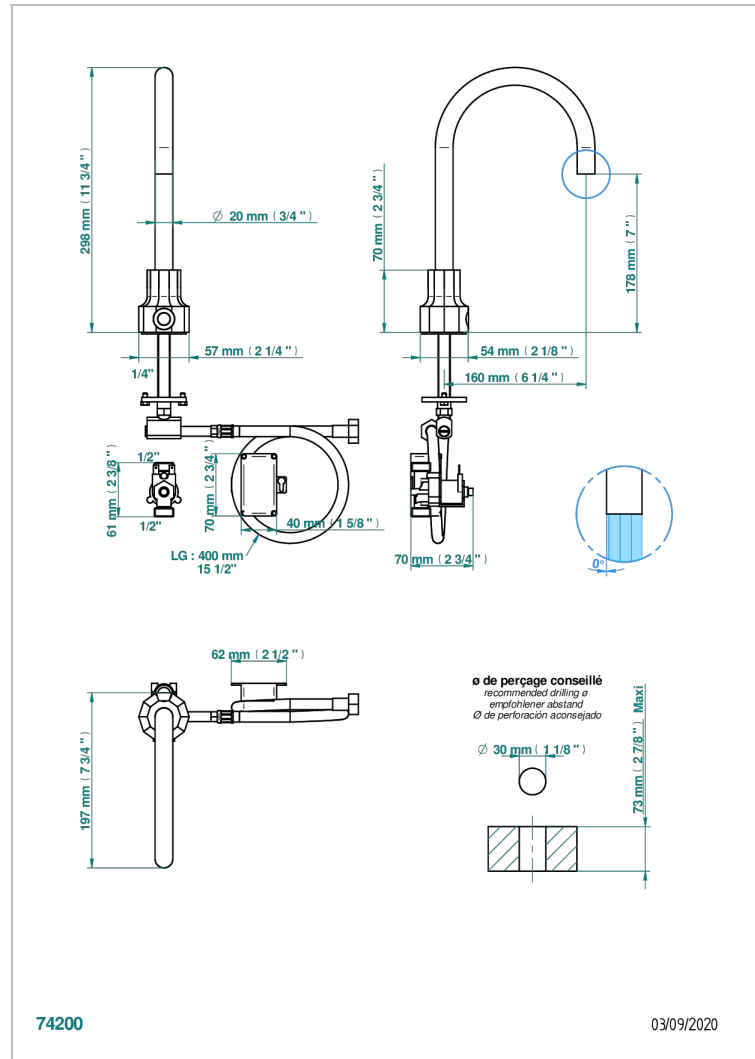

# LES ONDES

G8A-170IRB

Electronic tap for washbasin with infra-red presence detection, without pop-up waste

## ÄHNLICHE PRODUKTE

- Ref. G00-5999 Concealed wall mounted 1/2" Thermostatic mixer
- Ref. G8A-6532 Einhebelmischer zur Standmontage mit Bedienungsgriff passend zur Serie