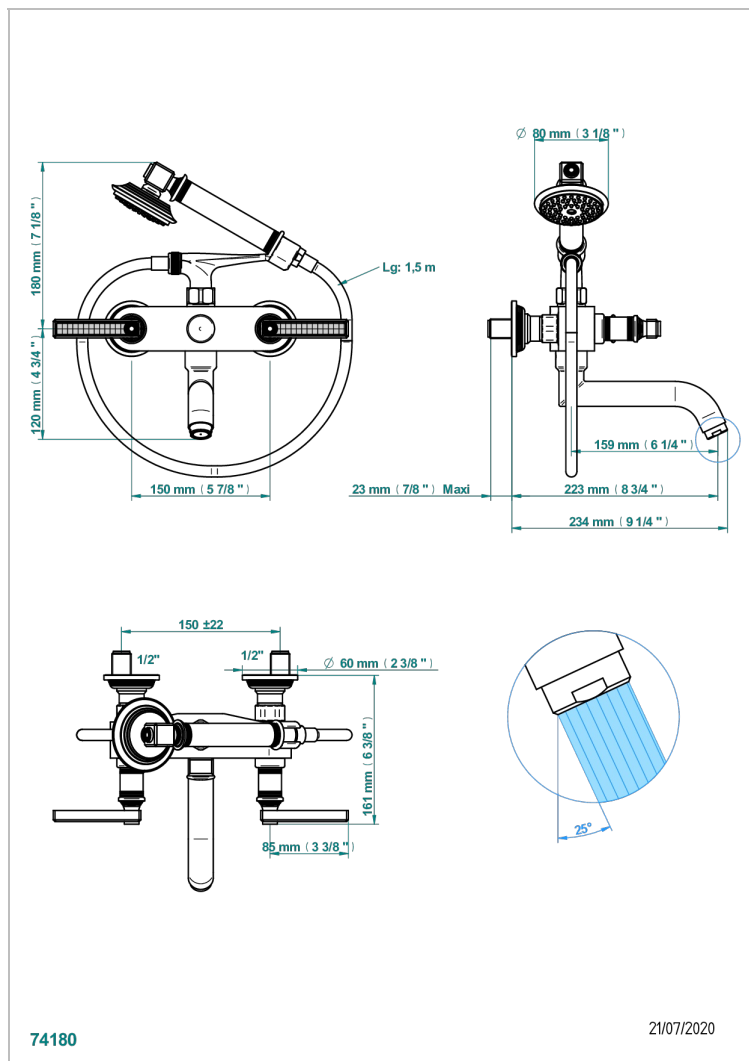

WEST COAST GUILLOCHE LIN A MANETTES

U9D-13B

Mélangeur bain douche mural 1/2", avec flexible et douchette

THG[®]
PARIS

CARACTÉRISTIQUES

- ACS : 21ACCLY033

CERTIFICATIONS

FINITIONS DISPONIBLES

Bronze clair - D01
Chromé - A02
Chromé insert doré - GA1
Chromé mat - C02
Doré brillant - F01
Doré mat - F07

Laiton fumé naturel - A13
Nickel brillant - B01
Nickel mat - C01
Noir mat céramique - D30
Or pâle - F30
Or pâle mat - F31