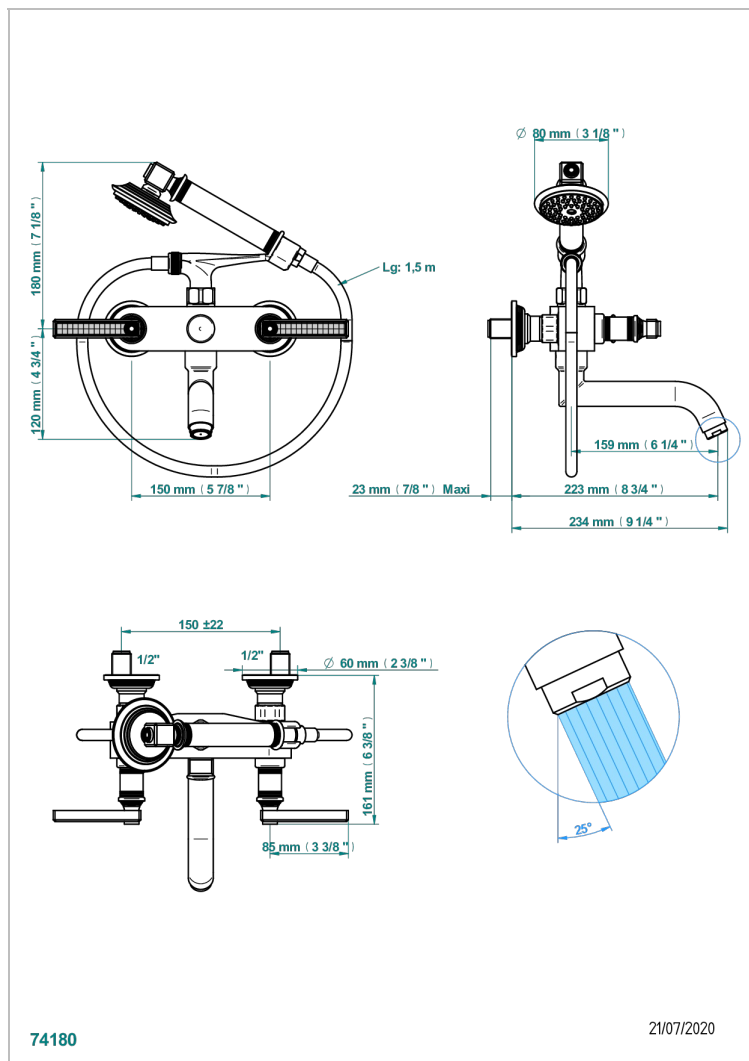

WEST COAST С РУЧКАМИ-РУКОЯТКАМИ С ГИЛЬОШЕМ

THG[®]
PARIS

U9D-13B

Смеситель для ванны настенный на 2 отверстия с ручным душем и шлангом - 150 мм между центрами

ХАРАКТЕРИСТИКИ

- ACS : 21ACCLY033

СТАНДАРТЫ

ДОСТУПНЫЕ ВАРИАНТЫ ПОКРЫТИЙ