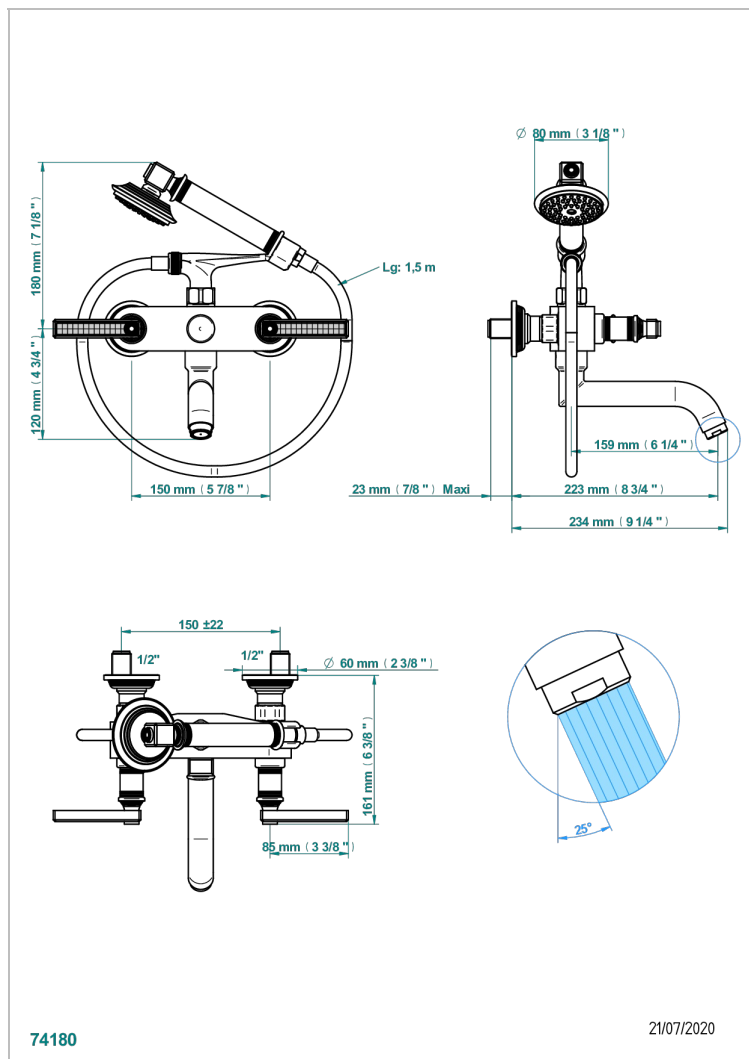

WEST COAST GUILLOCHE LIN A MANETTES

U9D-13B

Mélangeur bain douche mural 1/2", avec flexible et douchette

CARACTÉRISTIQUES

- ACS : 21ACCLY033

CERTIFICATIONS

FINITIONS DISPONIBLES

Bronze clair - D01
Chromé - A02
Chromé insert doré - GA1
Chromé mat - C02
Doré brillant - F01
Doré mat - F07