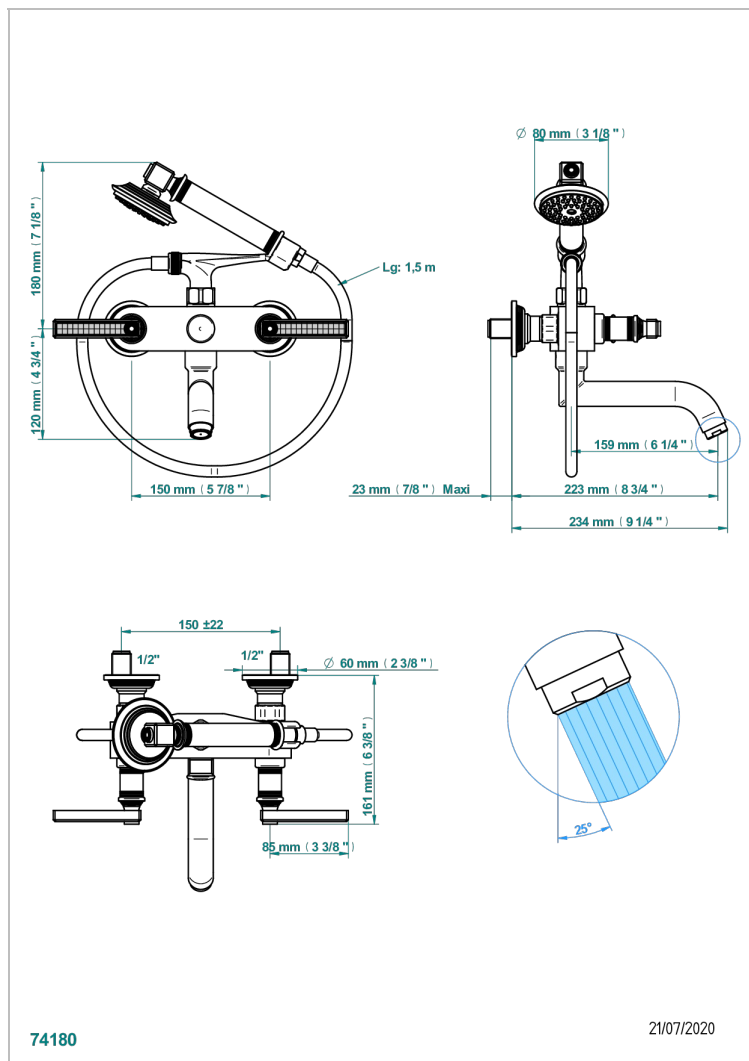

WEST COAST WITH GUILLOCHE DECOR WITH LEVER

U9D-13B

Monobloc baño/ducha visto 1/2" con flexo y teleducha

CARACTERÍSTICAS

- ACS : 21ACCLY033

ESTÁNDAR

ACABADOS DISPONIBLES

Bronce claro - D01
Cerámica negra mate - D30
Cobre viejo mate - H07
Cromo - A02
Cromo mate - C02
Dorado - F01