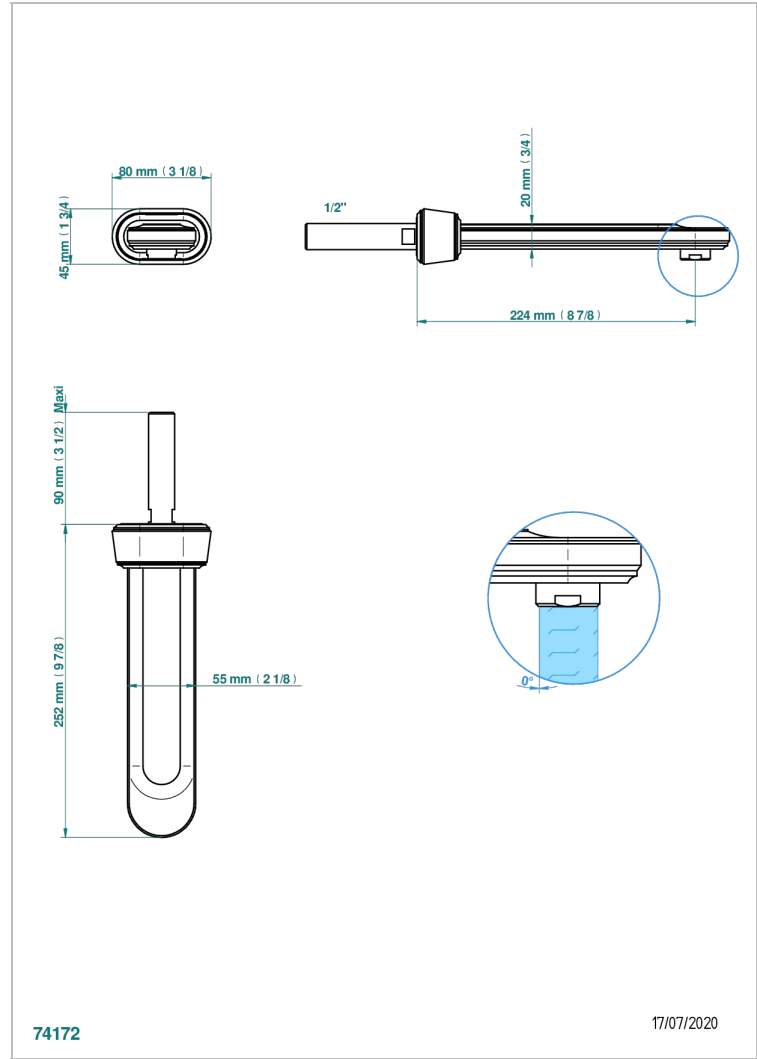

CORVAIR FIOR DI BOSCO

U8K-22SGAB

Bec de lavabo mural super goliath 1/2 sans té

THG[®]
PARIS

CARACTÉRISTIQUES

- Corvoir Fior di Bosco
- Bec de lavabo mural super goliath 1/2 sans té

SPECIFICATIONS TECHNIQUES

- Recommandé : 3 bars (max. 5 bars) - Advised : 43,5 psi (max. 72 psi)
- 15 l/min à 3 bars (4 gpm at 43.5 psi)

PRODUITS ASSOCIÉS

- Ref. G00-309/B Bonde à écoulement libre avec grille pour vidage de lavabo
- Ref. G00-309/S Siphon design apparent
- Ref. G00-316 Vidage de lavabo clic-clac modèle Europe
- Ref. G00-308T Siphon culot réglable mini 45 mm maxi 90 mm, garde d'eau de 45 mm avec tubulure