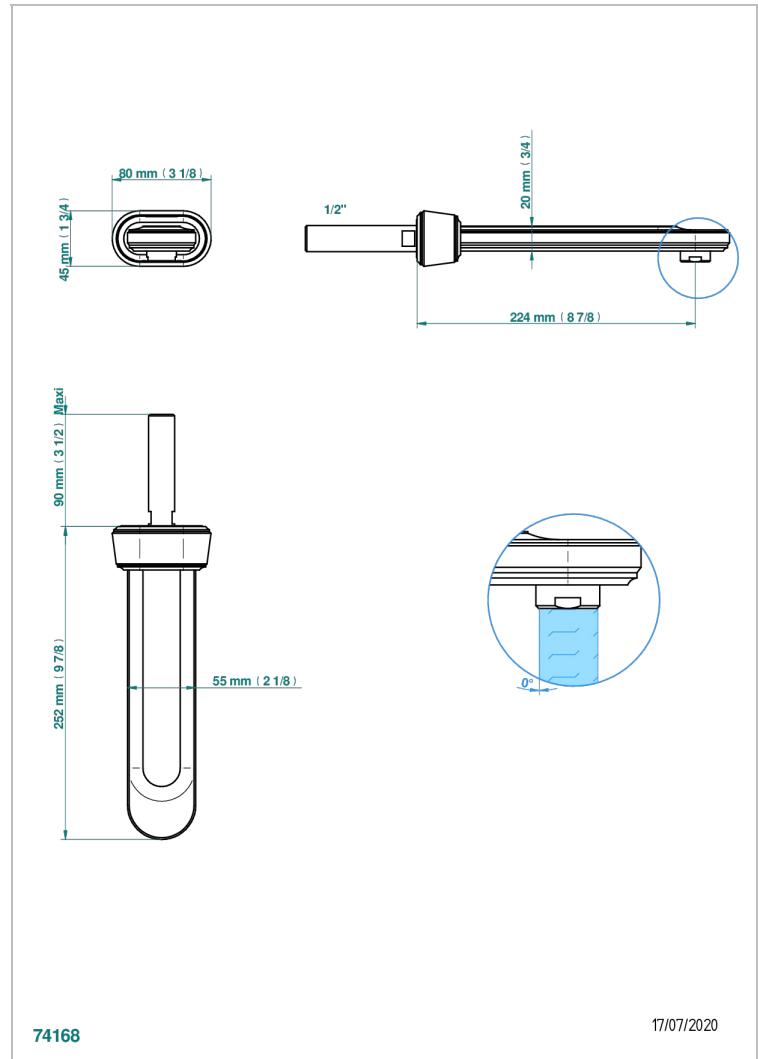

CORVAIR PORTORO

U8H-22SGAB

Bec de lavabo mural super goliath 1/2 sans té

THG[®]
PARIS

CARACTÉRISTIQUES

- Corvaair Portoro
- Bec de lavabo mural super goliath 1/2 sans té

SPÉCIFICATIONS TECHNIQUES

- Recommandé : 3 bars (max. 5 bars) - Advised : 43,5 psi (max. 72 psi)
- 15 l/min à 3 bars (4 gpm at 43.5 psi)

PRODUITS ASSOCIÉS

- Ref. G00-309/B Bonde à écoulement libre avec grille pour vidage de lavabo
- Ref. G00-309/S Siphon design apparent
- Ref. G00-316 Vidage de lavabo clic-clac modèle Europe
- Ref. G00-308T Siphon culot réglable mini 45 mm maxi 90 mm, garde d'eau de 45 mm avec tubulure