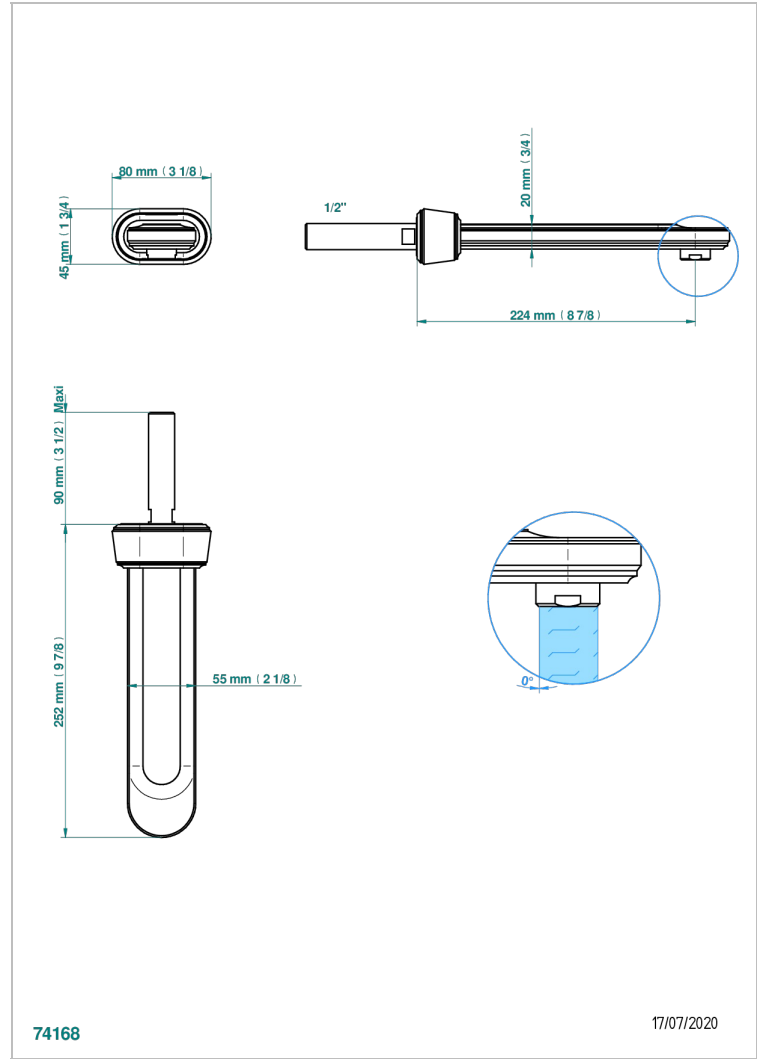

CORVAIR PORTORO

U8H-22SGAB

Bec de lavabo mural super goliath 1/2 sans té

THG[®]
PARIS

CARACTÉRISTIQUES

- Corvaair Portoro
- Bec de lavabo mural super goliath 1/2 sans té

SPÉCIFICATIONS TECHNIQUES

- Recommandé : 3 bars (max. 5 bars) - Advised : 43,5 psi (max. 72 psi)
- 15 l/min à 3 bars (4 gpm at 43.5 psi)

PRODUITS ASSOCIÉS

- Ref. G00-309/B Bonde à écoulement libre avec grille pour vidage de lavabo
- Ref. G00-309/S Siphon design apparent
- Ref. G00-316 Vidage de lavabo clic-clac modèle Europe
- Ref. G00-308T Siphon culot réglable mini 45 mm maxi 90 mm, garde d'eau de 45 mm avec tubulure