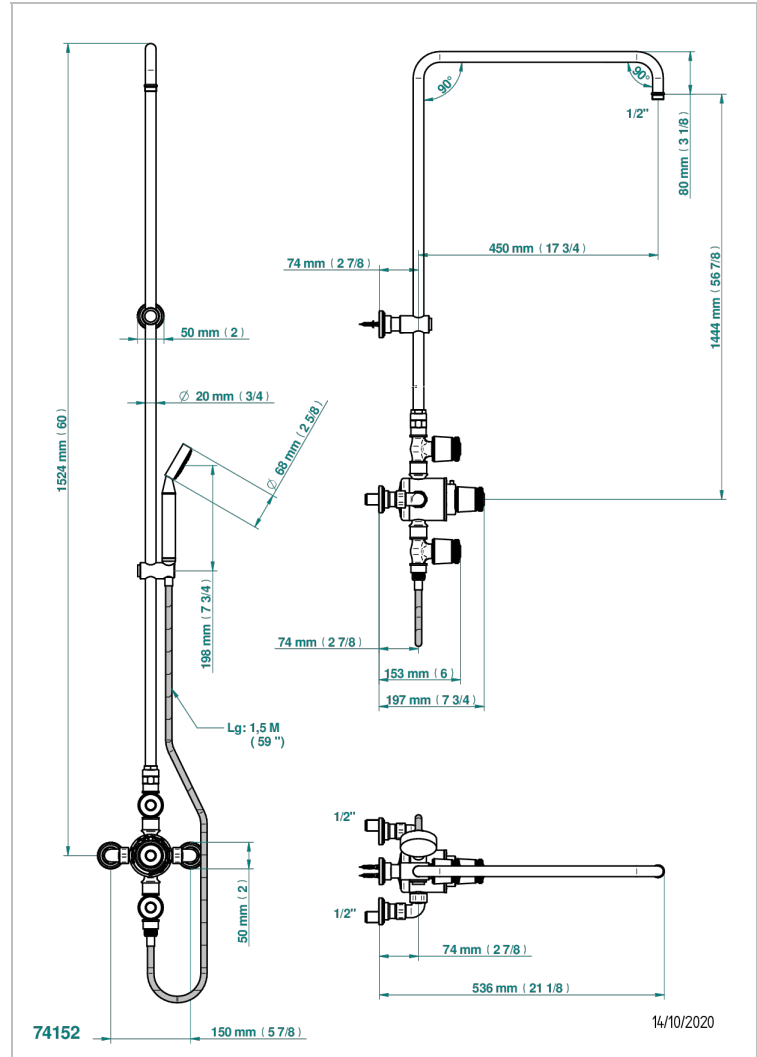

Monobloc de ducha visto 1/2" con 2 llaves de paso (150 mm) con columnade 1m10 y fijaci3n mural (sin regadera) con teleducha, flexo y soporte para teleducha

CARACTERÍSTICAS

- Corvaair
- Monobloc de ducha visto 1/2" con 2 llaves de paso (150 mm) con columnade 1m10 y fijaci3n mural (sin regadera) con teleducha, flexo y soporte para teleducha

ESPECIFICACIONES TÉCNICAS

- Recommandé : 3 bars (max. 5 bars) - Advised : 43,5 psi (max. 72 psi)
- Douchette : 9,5 l/min à 3 bars (2.52 gpm at 43.5 psi)
- ajouter la pomme - add the showerhead

ACABADOS DISPONIBLES