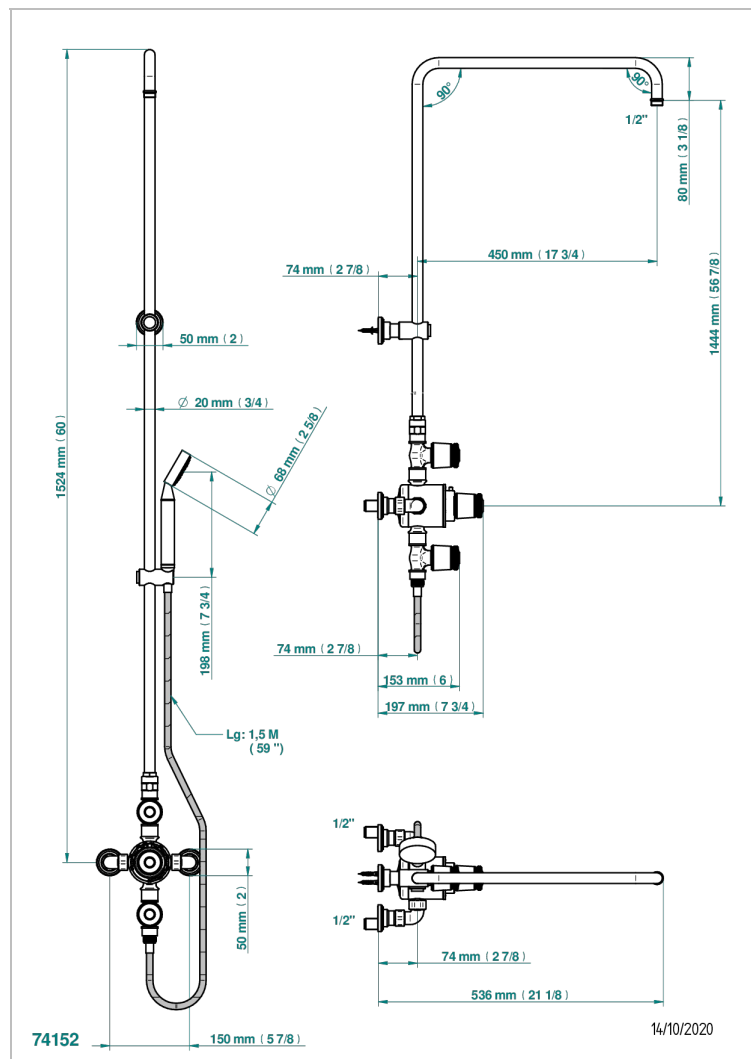

外露1/2"温控淋浴龙头，带关闭阀，150毫米孔距，1.1米淋浴柱，入墙固件，花洒，1.5米软管，软管支架（无莲蓬头）

特色

- Corvaire
- 外露1/2"温控淋浴龙头，带关闭阀，150毫米孔距，1.1米淋浴柱，入墙固件，花洒，1.5米软管，软管支架（无莲蓬头）

技术特征

- Recommandé : 3 bars (max. 5 bars) - Advised : 43,5 psi (max. 72 psi)
- Douchette : 9,5 l/min à 3 bars (2.52 gpm at 43.5 psi)
- ajouter la pomme - add the showerhead

可选饰面

Black ceram - D30
Blush PVD - H62
Graphite PVD - H64
Matt Umber PVD - H67
Matt blush PVD - H60
Matt graphite PVD - H65

PVD哑光金 - H53
PVD哑光铜 - H50
PVD哑光镍 - H56
PVD抛光铜 - H49
PVD金色 - H52
PVD镍 - H55

Polished chrome with gold inlay - GA1
Umber PVD - H66
哑光浅金 - F31
哑光金 - F07
哑光铬 - C02
哑光镍 - C01

抛光金 (24K金) - F01
抛光铬 - A02
抛光镍 - B01
浅金 - F30
漆面铜 - D01