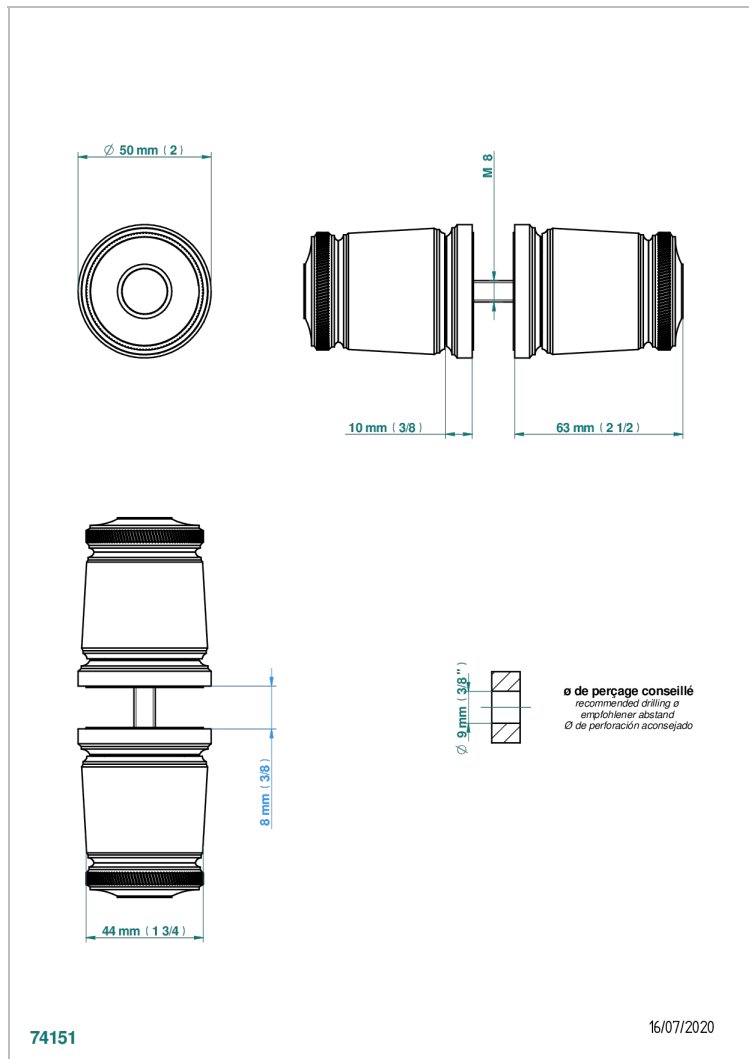

# CORVAIR WITH LEVER

U8E-638V

大号按钮（一对）

## 特色

- Corvair with lever
- 大号按钮（一对）