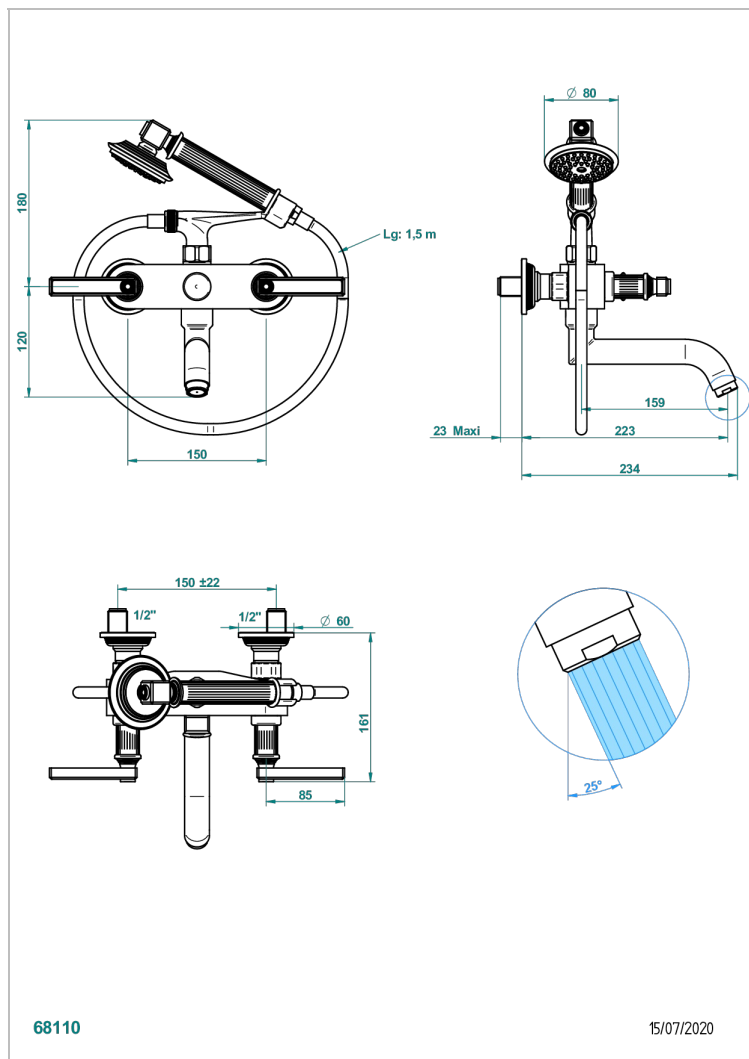

GRAND CENTRAL METAL A MANETTES

U9L-13B

Mélangeur bain douche mural 1/2", avec flexible et douchette

THG[®]
PARIS

CARACTÉRISTIQUES

- ACS : 21ACCLY033

CERTIFICATIONS

FINITIONS DISPONIBLES

Bronze clair - D01
Chromé - A02
Chromé insert doré - GA1
Chromé mat - C02
Doré brillant - F01
Doré mat - F07

Laiton fumé naturel - A13
Nickel brillant - B01
Nickel mat - C01
Noir mat céramique - D30
Or pâle - F30
Or pâle mat - F31