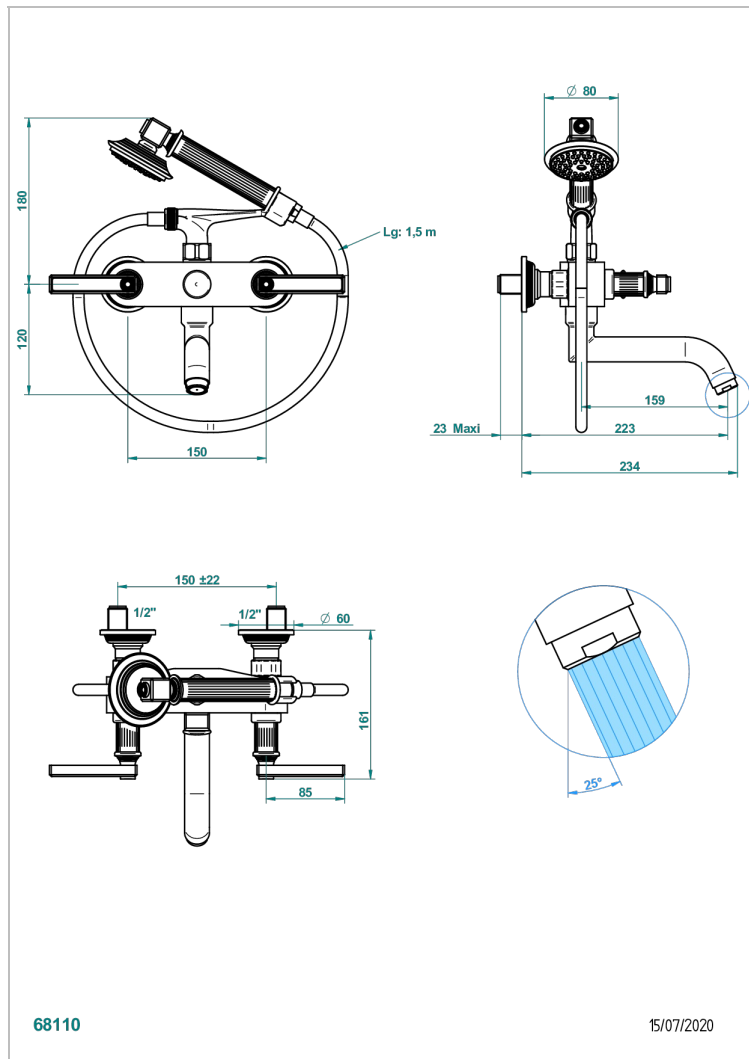

GRAND CENTRAL С МЕТАЛЛИЧЕСКИМИ РУЧКАМИ-РУКОЯТКАМИ

THG
PARIS

U9L-13B

Смеситель для ванны настенный на 2 отверстия с ручным душем и шлангом - 150 мм между центрами

68110

15/07/2020

ХАРАКТЕРИСТИКИ

- ACS : 21ACCLY033