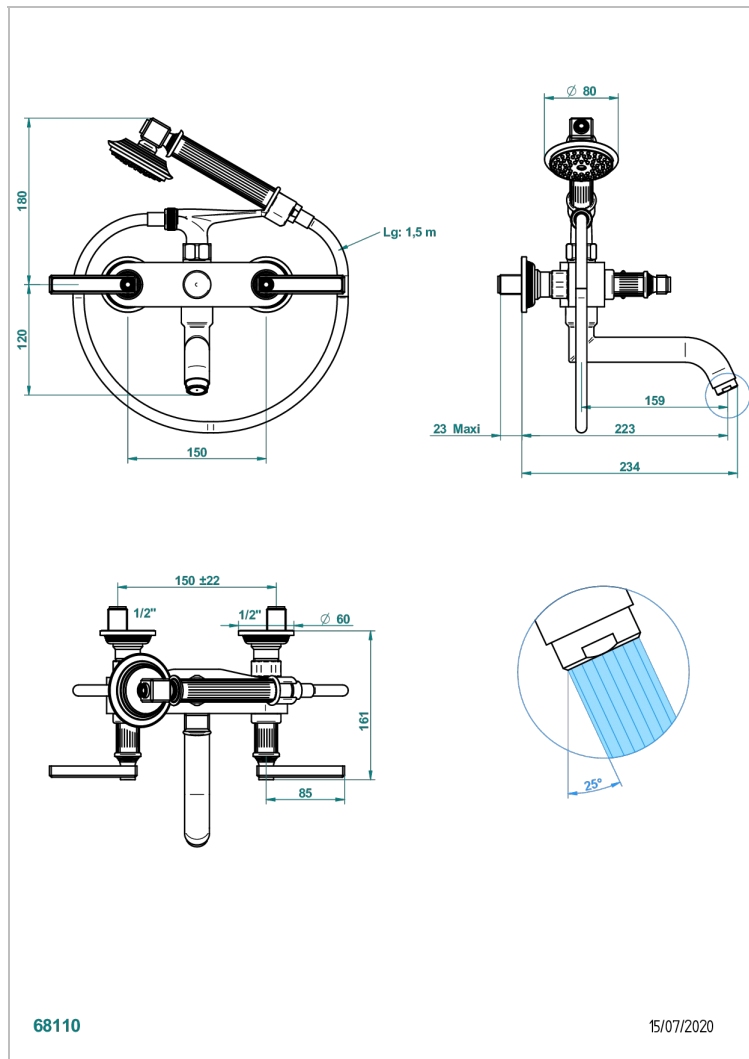

GRAND CENTRAL METAL A MANETTES

U9L-13B

Mélangeur bain douche mural 1/2", avec flexible et douchette

CARACTÉRISTIQUES

- ACS : 21ACCLY033

CERTIFICATIONS

FINITIONS DISPONIBLES

Bronze clair - D01
Chromé - A02
Chromé insert doré - GA1
Chromé mat - C02
Doré brillant - F01
Doré mat - F07