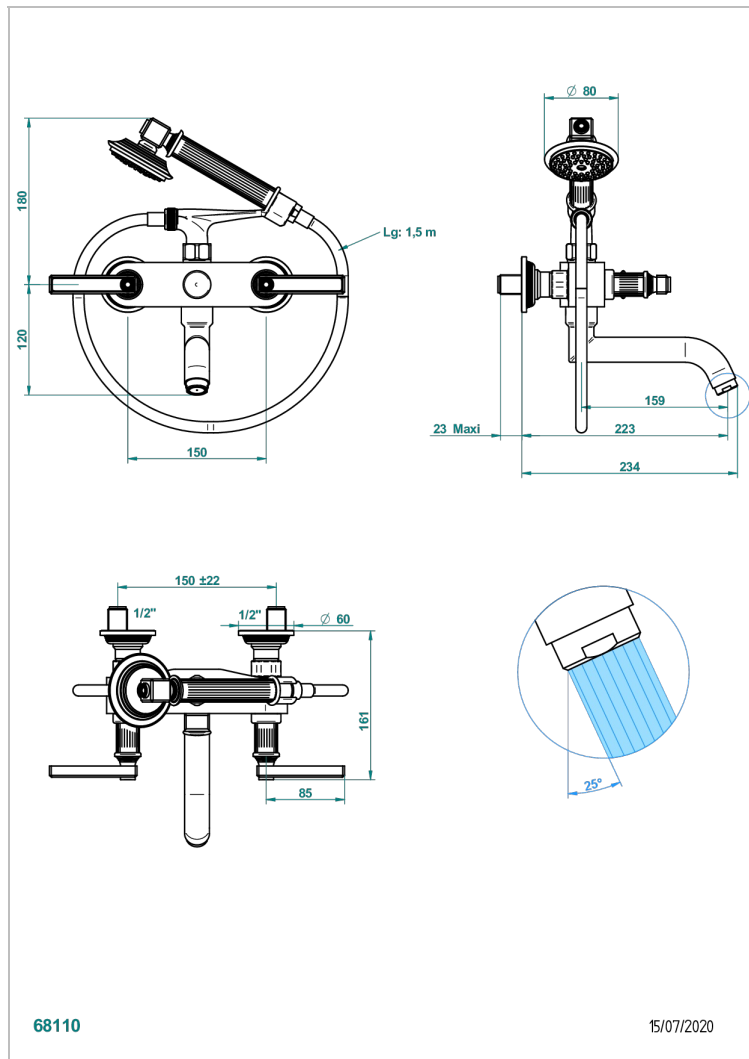

GRAND CENTRAL METAL WITH LEVER

U9L-13B

Monobloc baÑo/ducha visto 1/2" con flexo y teleducha

THG[®]
PARIS

CARACTERÍSTICAS

- ACS : 21ACCLY033

ESTÁNDAR

ACABADOS DISPONIBLES