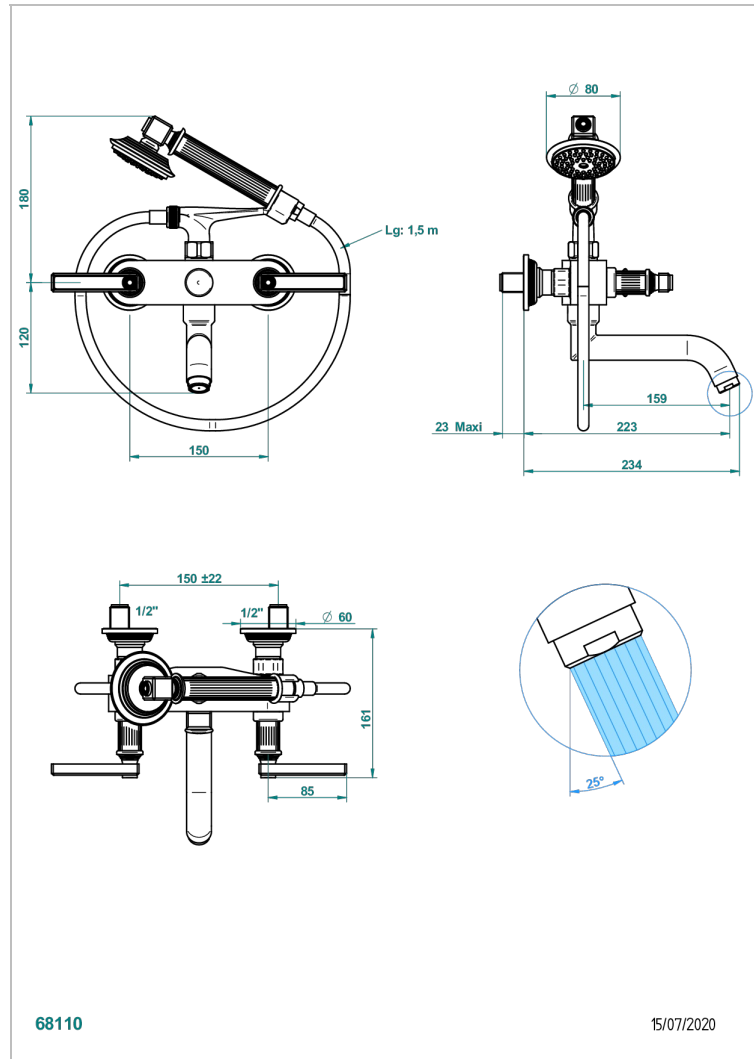

GRAND CENTRAL METAL WITH LEVER

U9L-13B

THG[®]
PARIS

Aufputz-wannenfüll- und brausebatterie 1/2" zur wandmontage mit schlauch, handbrause und auflegegabel für handbrause

68110

15/07/2020

EIGENSCHAFTEN

- ACS : 21ACCLY033