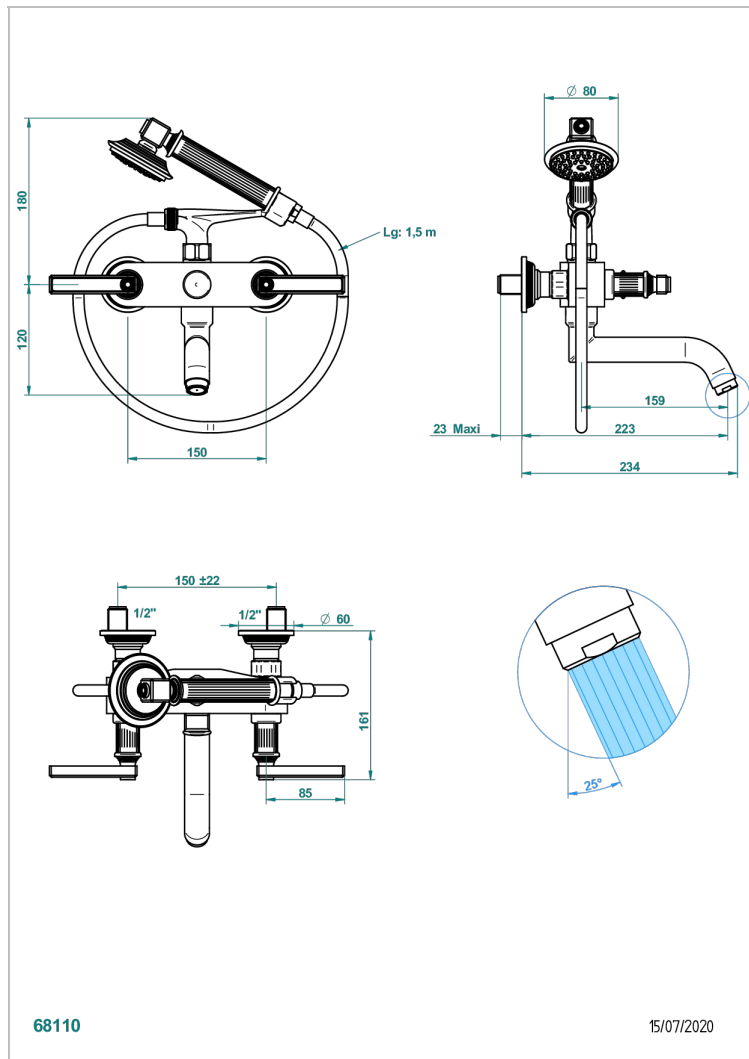

GRAND CENTRAL METAL WITH LEVER

U9L-13B

THG[®]
PARIS

壁式1/2"浴缸淋浴龙头，带软管和花洒

68110

15/07/2020

特色

- ACS : 21ACCLY033

PVD棕铜 - F33
PVD金色 - H52
PVD镍 - H55
Polished chrome with gold inlay - GA1
Umber PVD - H66
哑光复古铜 - H07

哑光浅金 - F31
哑光金 - F07
哑光铬 - C02
哑光镍 - C01
复古镍 - H28
抛光金 (24K金) - F01

抛光铬 - A02
抛光镍 - B01
浅金 - F30
漆面铜 - D01