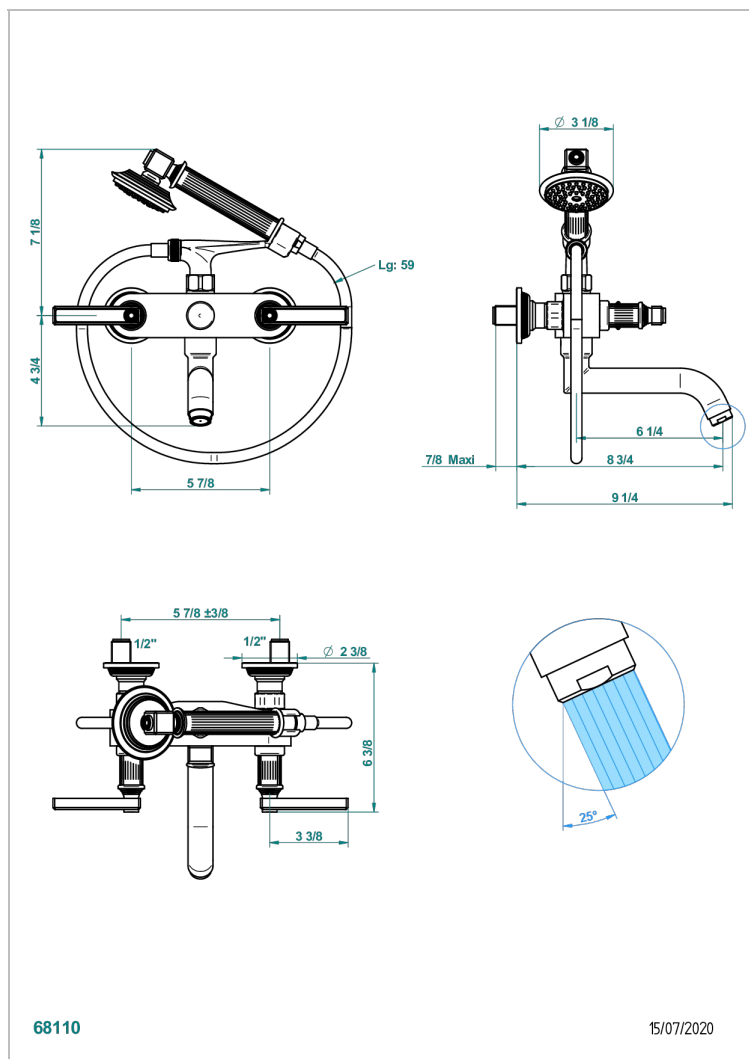

GRAND CENTRAL С МЕТАЛЛИЧЕСКИМИ РУЧКАМИ-РУКОЯТКАМИ

THG[®]
PARIS

U9L-13B

Смеситель для ванны настенный на 2 отверстия с ручным душем и шлангом - 150 мм между центрами

ХАРАКТЕРИСТИКИ

- ACS : 21ACCLY033

СТАНДАРТЫ