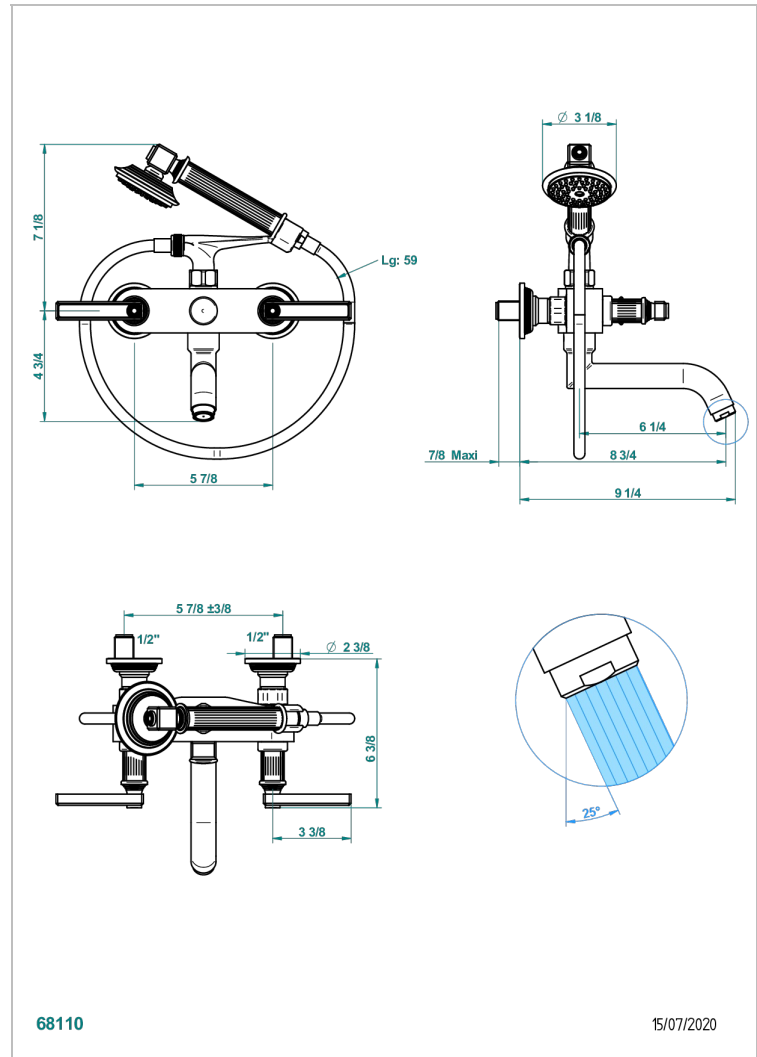

GRAND CENTRAL METAL A MANETTES

U9L-13B

Mélangeur bain douche mural 1/2", avec flexible et douchette

THG[®]
PARIS

CARACTÉRISTIQUES

- ACS : 21ACCLY033

CERTIFICATIONS

FINITIONS DISPONIBLES

Bronze clair - D01
Chromé - A02
Chromé insert doré - GA1
Chromé mat - C02
Doré brillant - F01
Doré mat - F07

Laiton fumé naturel - A13
Nickel brillant - B01
Nickel mat - C01
Noir mat céramique - D30
Or pâle - F30
Or pâle mat - F31