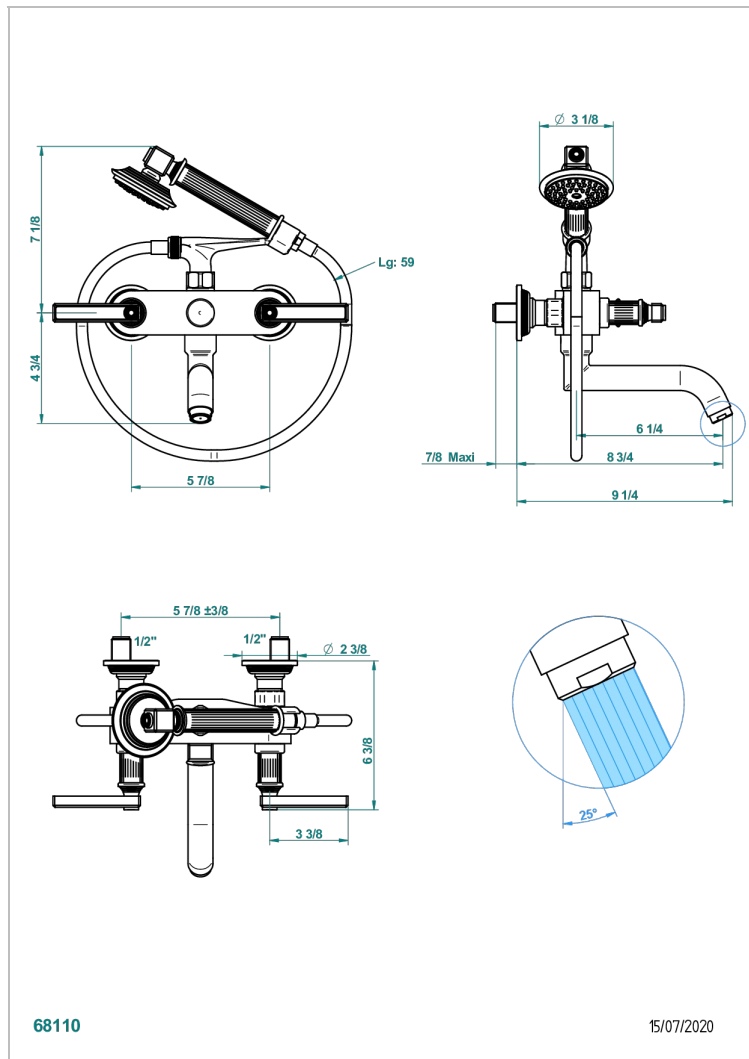

GRAND CENTRAL METAL WITH LEVER

U9L-13B

Monobloc baÑo/ducha visto 1/2" con flexo y teleducha

THG[®]
PARIS

CARACTERÍSTICAS

- ACS : 21ACCLY033

ESTÁNDAR

ACABADOS DISPONIBLES