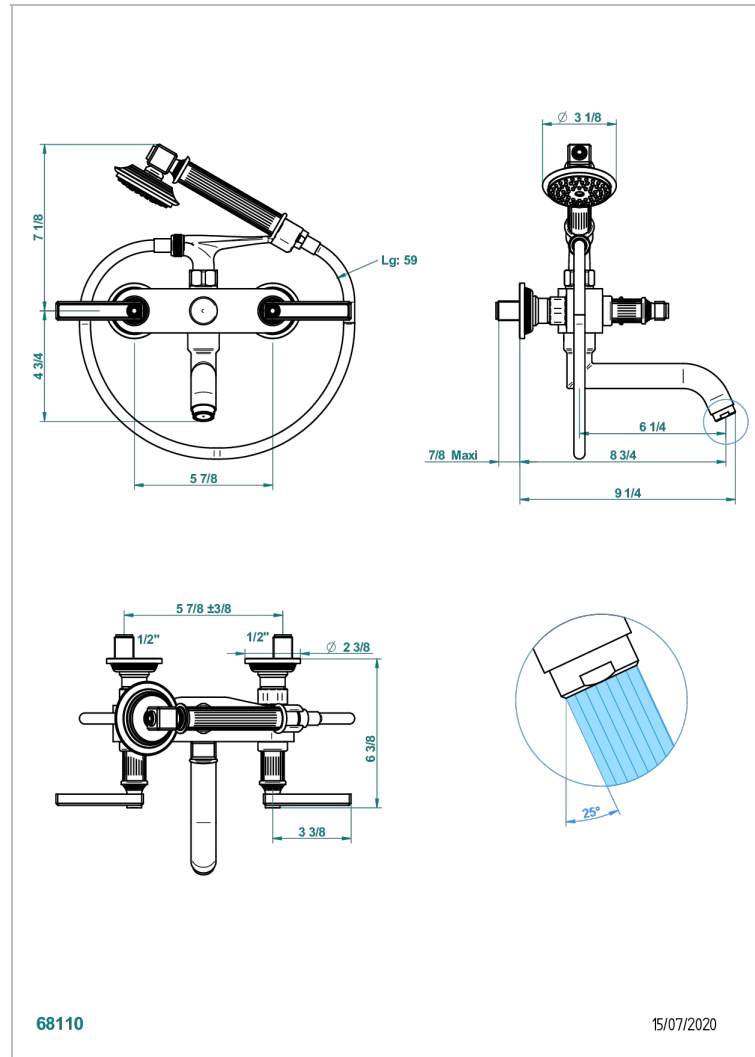

GRAND CENTRAL METAL WITH LEVER

U9L-13B

THG[®]
PARIS

Aufputz-wannenfüll- und brausebatterie 1/2" zur wandmontage mit schlauch, handbrause und auflegegabel für handbrause

68110

15/07/2020

EIGENSCHAFTEN

- ACS : 21ACCLY033