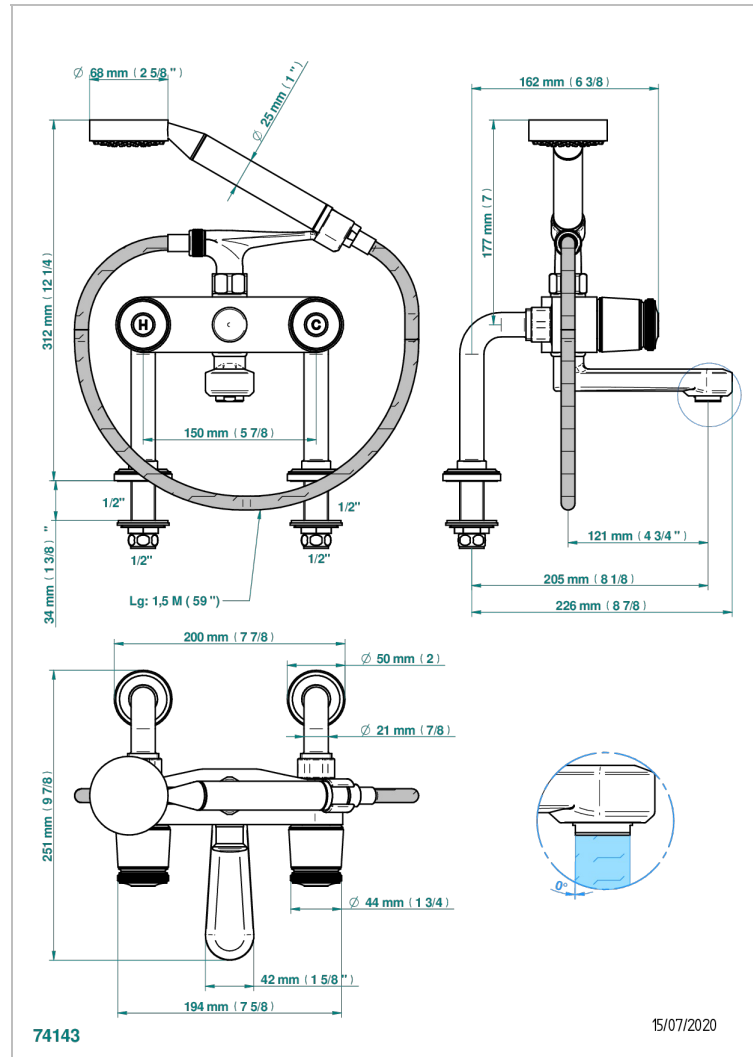

Aufputz-wannenfüll- und brausebatterie 1/2" zur standmontage mit schlauch, handbrause und auflegegabel für handbrause

### TECHNISCHE DATEN

- Recommandé : 3 bars (max. 5 bars) - Advised : 43,5 psi (max. 72 psi)
- Bec : 35 l/min à 3 bars - Douchette : 9,5 l/min à 3 bars
- Spout : 9.26 gpm at 43.5 psi - Handshower : 2.5 gpm at 43.5 psi