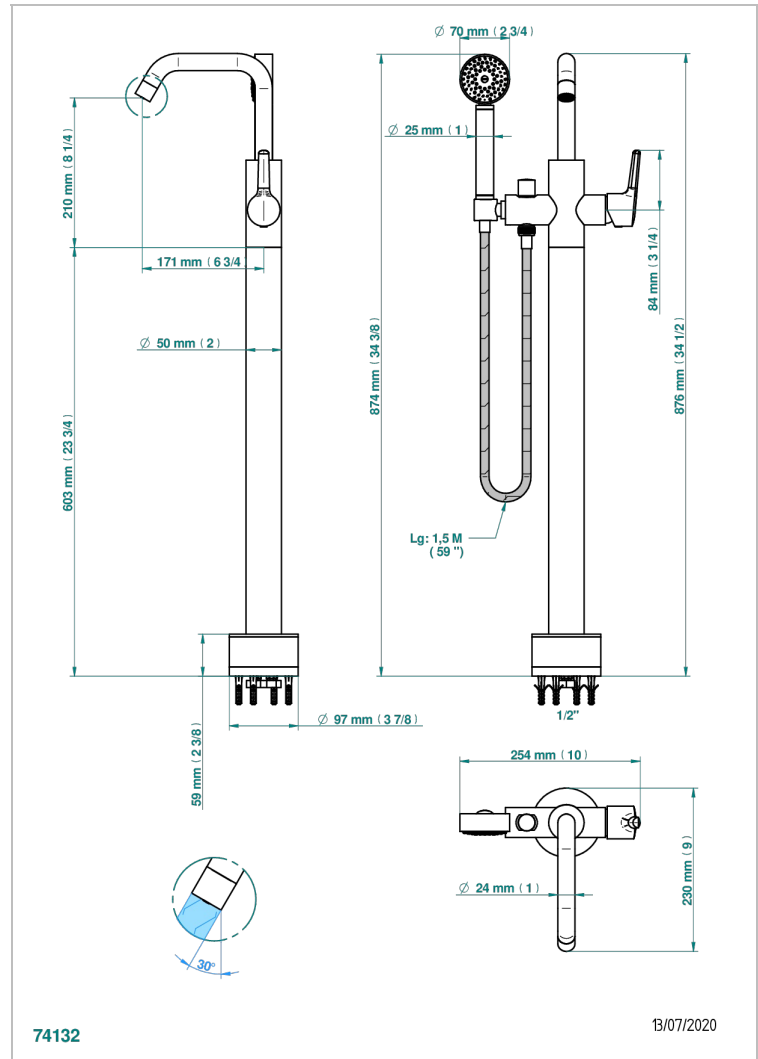

# BONDI A MANETTES

G7G-6508S

THG<sup>®</sup>  
PARIS

Mitigeur bain-douche sur colonne avec flexible et douchette avec système Easyclean

## CARACTÉRISTIQUES

- Bondi à manettes
- Mitigeur bain-douche sur colonne avec flexible et douchette avec système Easyclean

## SPÉCIFICATIONS TECHNIQUES

- Recommandé : 3 bars (max. 5 bars) - Advised : 43,5 psi (max. 72 psi)
- Bec : 22 l/min à 3 bars - Douchette : 9,5 l/min à 3 bars
- Spout : 5.82 gpm at 43.5 psi - Handshower : 2.5 gpm at 43.5 psi