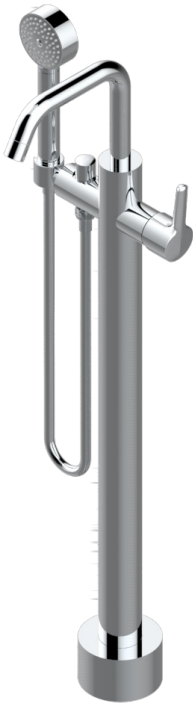

# BONDI A MANETTES

G7G-6508S

THG<sup>®</sup>  
PARIS

Mitigeur bain-douche sur colonne avec flexible et douchette avec système Easyclean

## CARACTÉRISTIQUES

- Bondi à manettes
- Mitigeur bain-douche sur colonne avec flexible et douchette avec système Easyclean

## SPÉCIFICATIONS TECHNIQUES

- Recommandé : 3 bars (max. 5 bars) - Advised : 43,5 psi (max. 72 psi)
- Bec : 22 l/min à 3 bars - Douchette : 9,5 l/min à 3 bars
- Spout : 5.82 gpm at 43.5 psi - Handshower : 2.5 gpm at 43.5 psi

## FINITIONS DISPONIBLES

Bronze clair - D01  
Chromé - A02  
Chromé / doré - G02  
Chromé mat - C02  
Doré brillant - F01  
Doré mat - F07

Laiton fumé naturel - A13  
Nickel brillant - B01  
Nickel mat - C01  
Noir mat céramique - D30  
Or pâle - F30  
Or pâle mat - F31