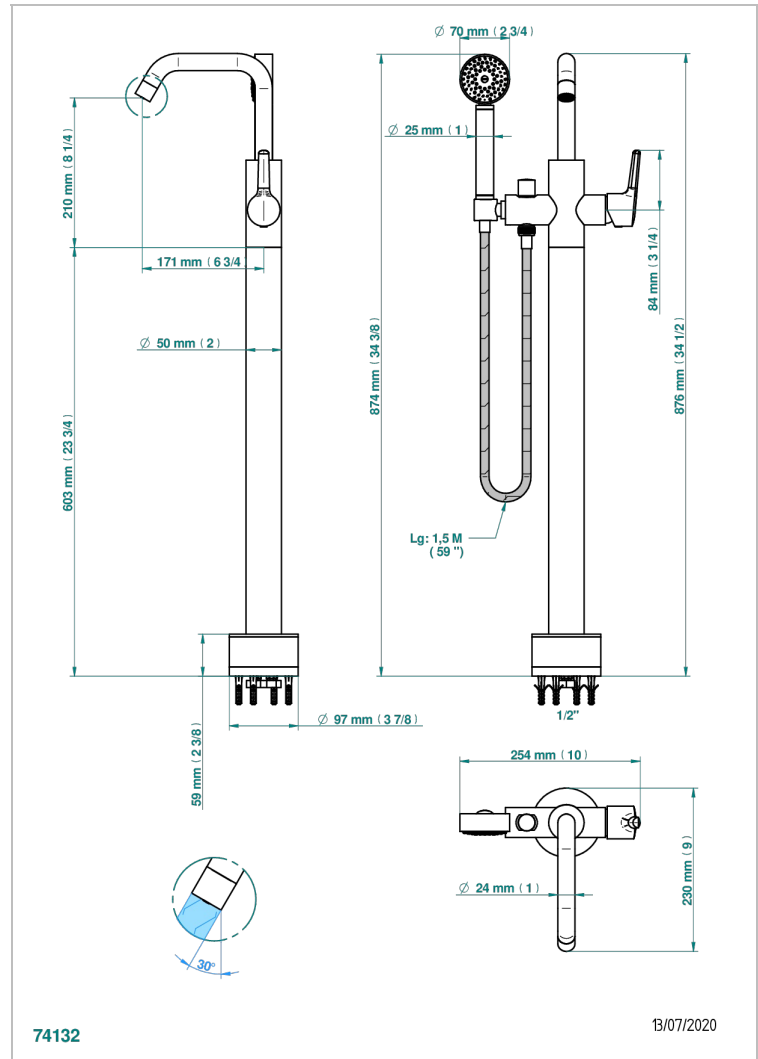

# BONDI WITH LEVER

G7G-6508S

THG<sup>®</sup>  
PARIS

Mezclador baño/ducha sobre columnas, con flexo y ducha teléfono sistema easyclean

## CARACTERÍSTICAS

- Bondi with lever
- Mezclador baño/ducha sobre columnas, con flexo y ducha teléfono sistema easyclean

## ESPECIFICACIONES TÉCNICAS

- Recommandé : 3 bars (max. 5 bars) - Advised : 43,5 psi (max. 72 psi)
- Bec : 22 l/min à 3 bars - Douchette : 9,5 l/min à 3 bars
- Spout : 5.82 gpm at 43.5 psi - Handshower : 2.5 gpm at 43.5 psi