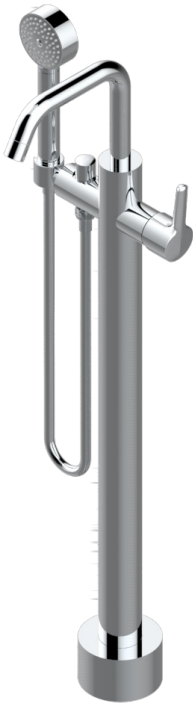

# BONDI WITH LEVER

G7G-6508S

THG<sup>®</sup>  
PARIS

Mezclador baño/ducha sobre columnas, con flexo y ducha teléfono sistema easyclean

## CARACTERÍSTICAS

- Bondi with lever
- Mezclador baño/ducha sobre columnas, con flexo y ducha teléfono sistema easyclean

## ESPECIFICACIONES TÉCNICAS

- Recommandé : 3 bars (max. 5 bars) - Advised : 43,5 psi (max. 72 psi)
- Bec : 22 l/min à 3 bars - Douchette : 9,5 l/min à 3 bars
- Spout : 5.82 gpm at 43.5 psi - Handshower : 2.5 gpm at 43.5 psi

## ACABADOS DISPONIBLES

Bronce claro - D01  
Cerámica negra mate - D30  
Cromo - A02  
Cromo / dorado - G02  
Cromo mate - C02  
Dorado - F01

Dorado mate - F07  
Dorado pálido - F30  
Dorado pálido mate (sin barniz) - F31  
Natural smoked Brass - A13  
Níquel - B01  
Níquel mate - C01