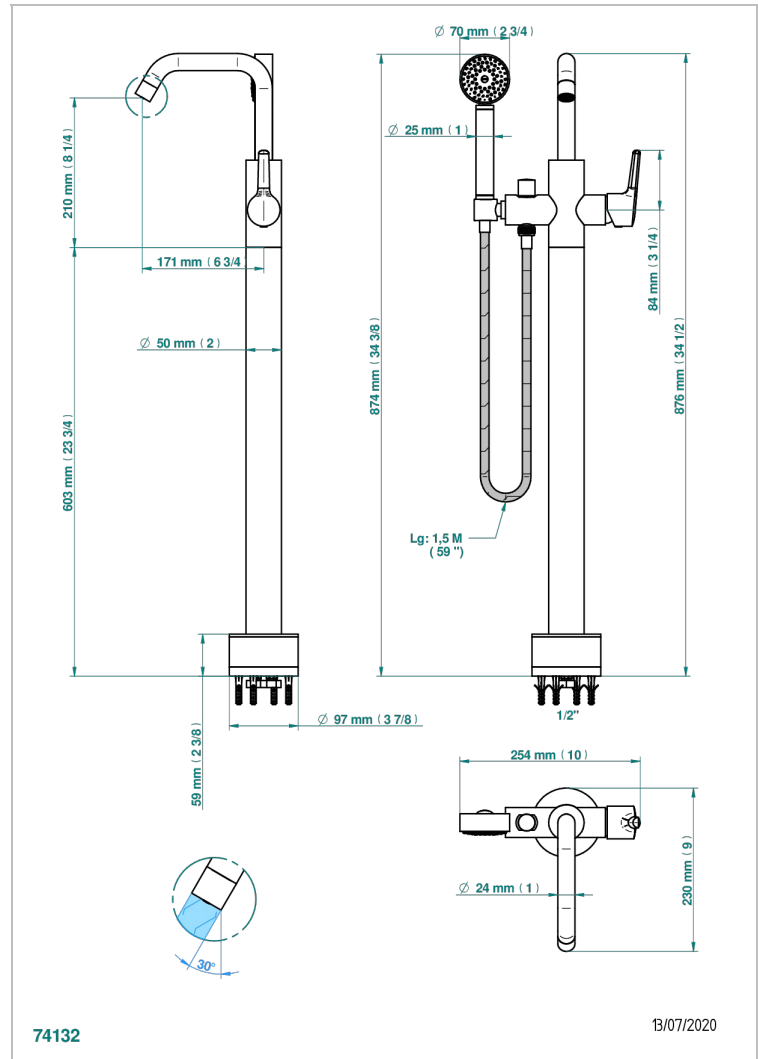

BONDI WITH LEVER

G7G-6508S

THG[®]
PARIS

Mezclador baño/ducha sobre columnas, con flexo y ducha teléfono sistema easyclean

CARACTERÍSTICAS

- Bondi with lever
- Mezclador baño/ducha sobre columnas, con flexo y ducha teléfono sistema easyclean

ESPECIFICACIONES TÉCNICAS

- Recommandé : 3 bars (max. 5 bars) - Advised : 43,5 psi (max. 72 psi)
- Bec : 22 l/min à 3 bars - Douchette : 9,5 l/min à 3 bars
- Spout : 5.82 gpm at 43.5 psi - Handshower : 2.5 gpm at 43.5 psi