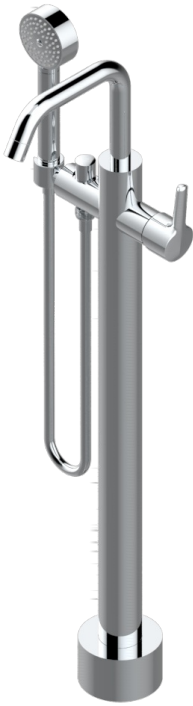

BONDI WITH LEVER

G7G-6508S

THG[®]
PARIS

Mezclador baño/ducha sobre columnas, con flexo y ducha teléfono sistema easyclean

CARACTERÍSTICAS

- Bondi with lever
- Mezclador baño/ducha sobre columnas, con flexo y ducha teléfono sistema easyclean

ESPECIFICACIONES TÉCNICAS

- Recommandé : 3 bars (max. 5 bars) - Advised : 43,5 psi (max. 72 psi)
- Bec : 22 l/min à 3 bars - Douchette : 9,5 l/min à 3 bars
- Spout : 5.82 gpm at 43.5 psi - Handshower : 2.5 gpm at 43.5 psi

ACABADOS DISPONIBLES

Bronce claro - D01
Cerámica negra mate - D30
Cromo - A02
Cromo / dorado - G02
Cromo mate - C02
Dorado - F01

Dorado mate - F07
Dorado pálido - F30
Dorado pálido mate (sin barniz) - F31
Natural smoked Brass - A13
Níquel - B01
Níquel mate - C01

Níquel viejo - H28
Pvd blush - H62
Pvd blush mate - H60
Pvd color latón - H49
Pvd color latón mate - H50
Pvd color níquel - H55

Pvd color níquel mate - H56
Pvd color oro - H52
Pvd color oro mate - H53
Pvd grafito - H64
Pvd grafito mate - H65
Pvd marrón bronce - F33