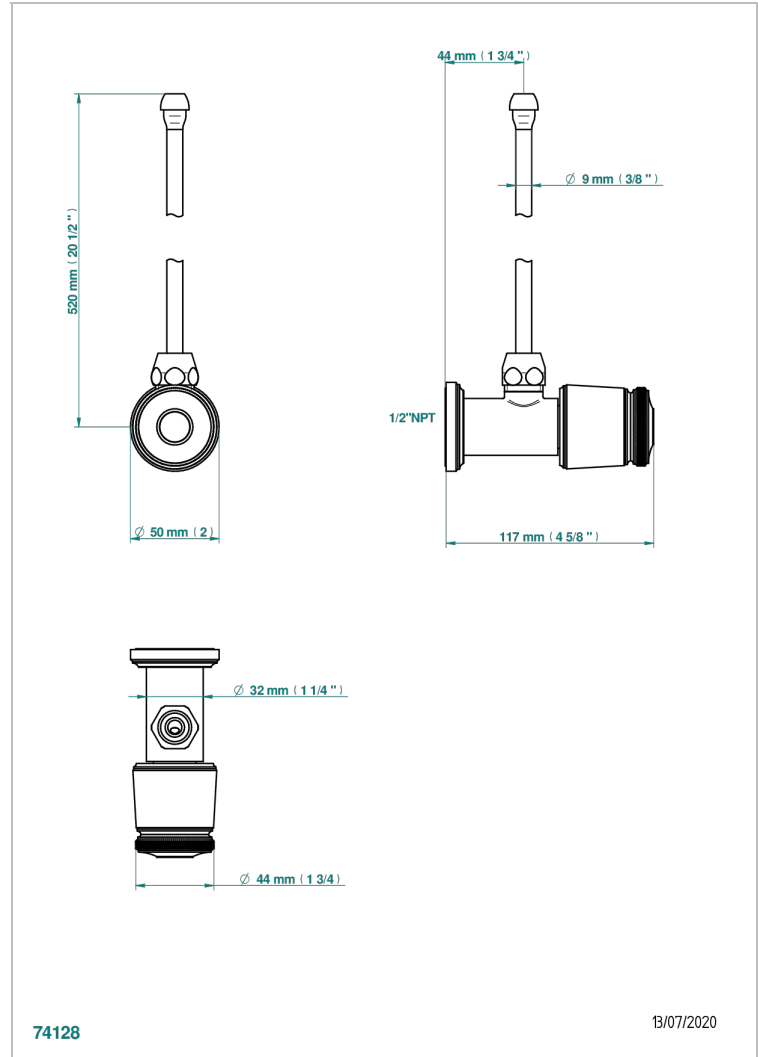

Robinet de réglage jonction femelle avec tube de 50 cm et sachet d'adaptateur, rosace et croisillon de style standard américain pour lavabo et bidet

74128

13/07/2020

### CARACTÉRISTIQUES

- Corvaïr
- Robinet de réglage jonction femelle avec tube de 50 cm et sachet d'adaptateur, rosace et croisillon de style standard américain pour lavabo et bidet

### FINITIONS DISPONIBLES

Bronze clair - D01  
Chromé - A02  
Chromé insert doré - GA1  
Chromé mat - C02  
Doré brillant - F01  
Doré mat - F07

Nickel brillant - B01  
Nickel mat - C01  
Noir mat céramique - D30  
Or pâle - F30  
Or pâle mat - F31  
Pvd blush - H62